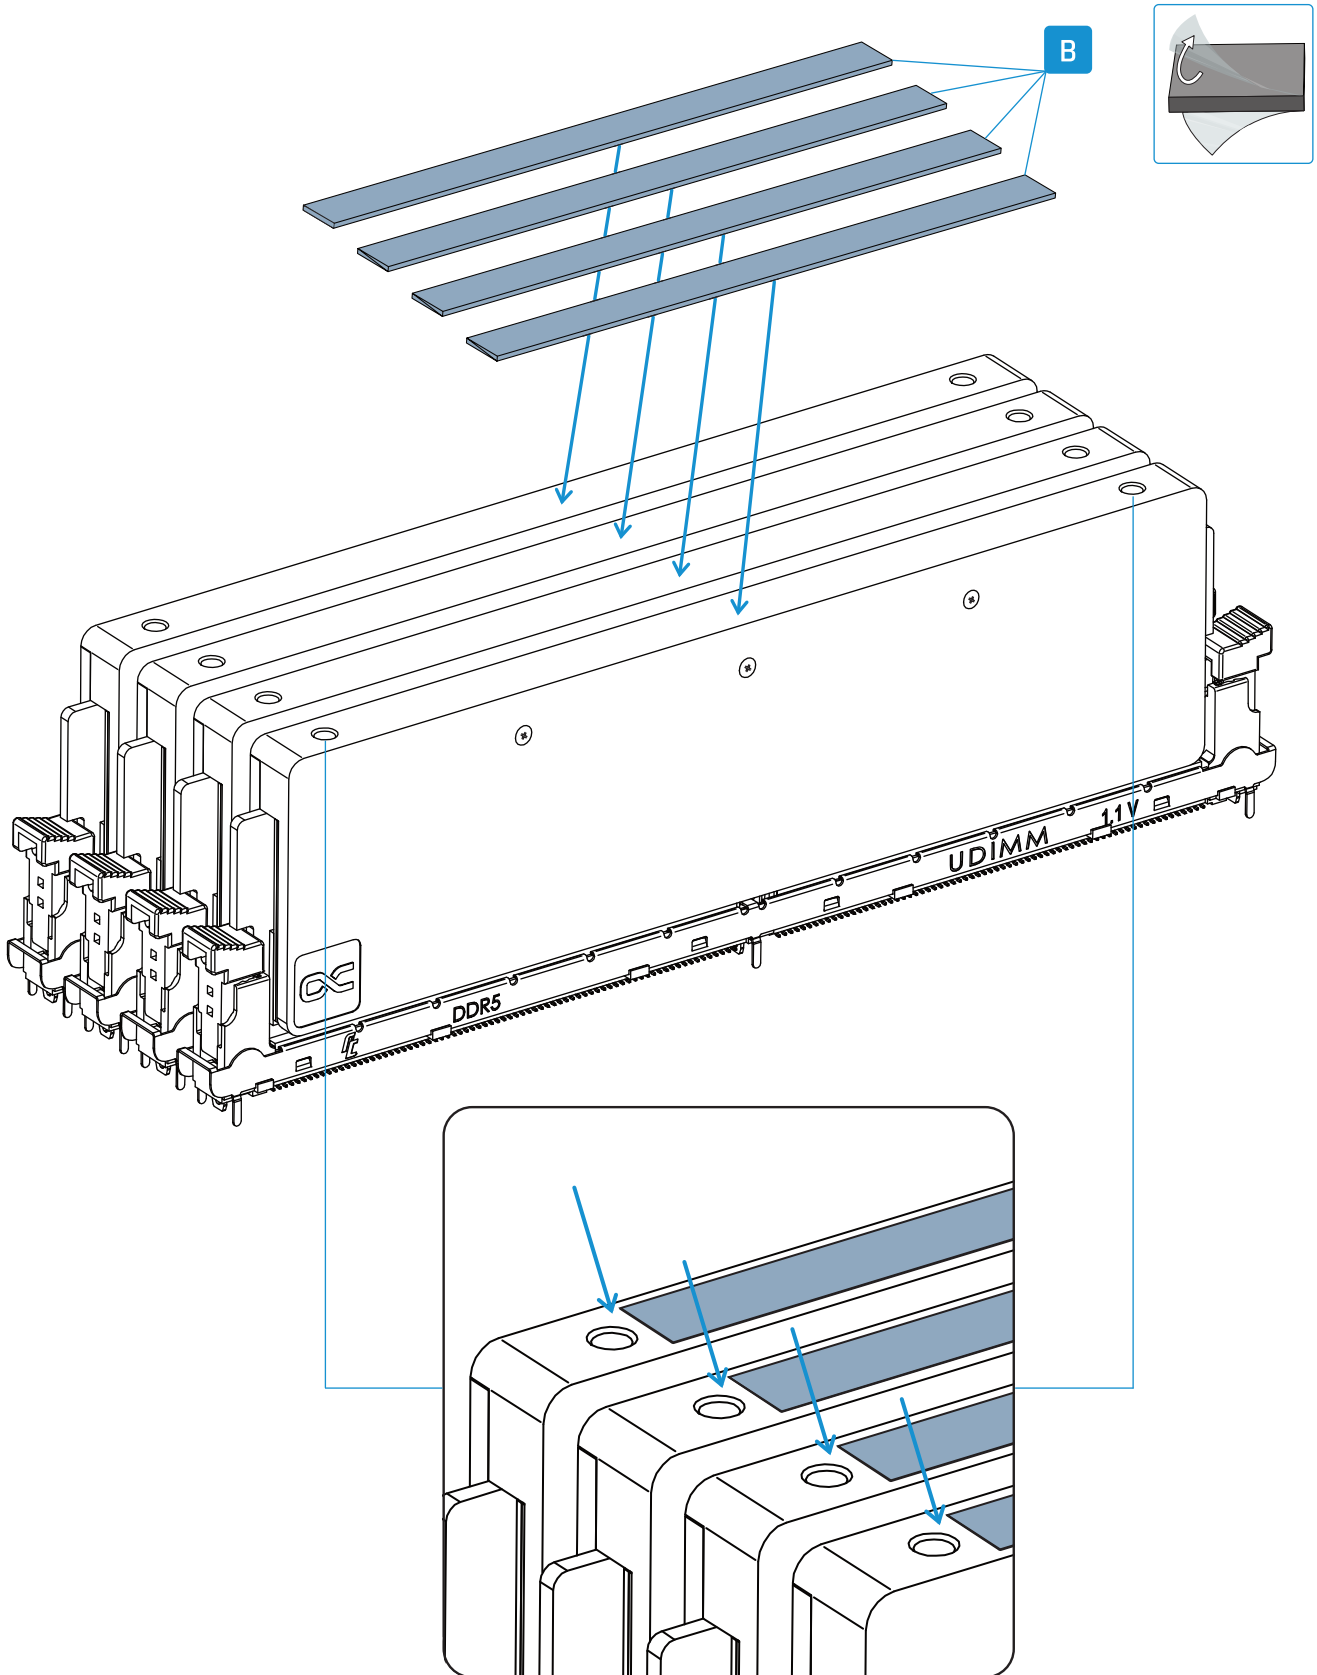

FR

Accessoires

1x
Apex RAM X4
Cooler

4x
105x7x0.5mm
Pad

8x
M3x18mm
Screw

1x
Allen Key

1x
ARGB
Adapter

For mounting, place RAM modules in upright position.

Für die Montage, die RAM-Module aufrechtstellen.

Pour le montage, mettre les modules RAM en position verticale.

Place the thermal pads with a little distance to the mounting holes, to keep them free on both sides.

Platzieren Sie die Pads mit ein wenig Abstand zu den Montagelöchern, damit diese auf beiden Seiten freibleiben.

Placez les pads thermique à une certaine distance des trous de montage pour qu'ils restent libres des deux côtés .