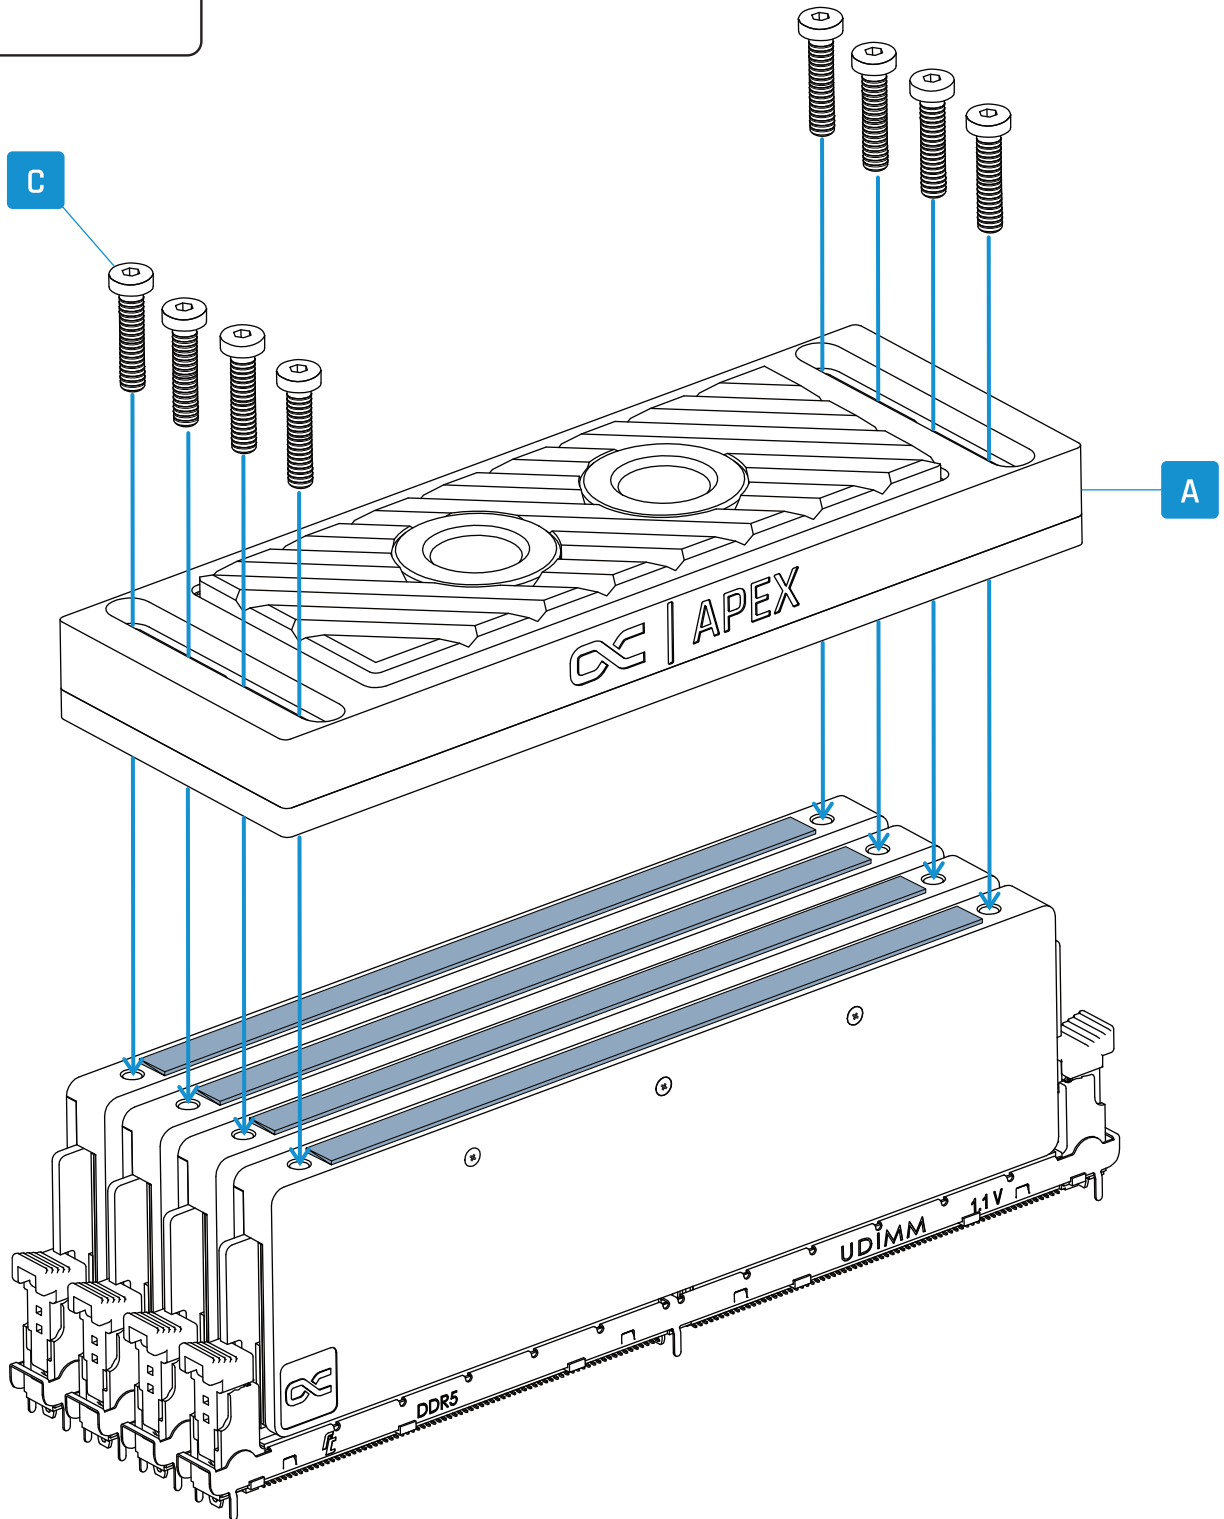

FR

Accessoires

1x
Apex RAM X4
Cooler

4x
105x7x0.5mm
Pad

8x
M3x18mm
Screw

1x
Allen Key

1x
ARGB
Adapter

For mounting, place RAM modules in upright position.

Für die Montage, die RAM-Module aufrechtstellen.

Pour le montage, mettre les modules RAM en position verticale.

Place the thermal pads with a little distance to the mounting holes, to keep them free on both sides.

Platzieren Sie die Pads mit ein wenig Abstand zu den Montagelöchern, damit diese auf beiden Seiten freibleiben.

Placez les pads thermique à une certaine distance des trous de montage pour qu'ils restent libres des deux côtés .