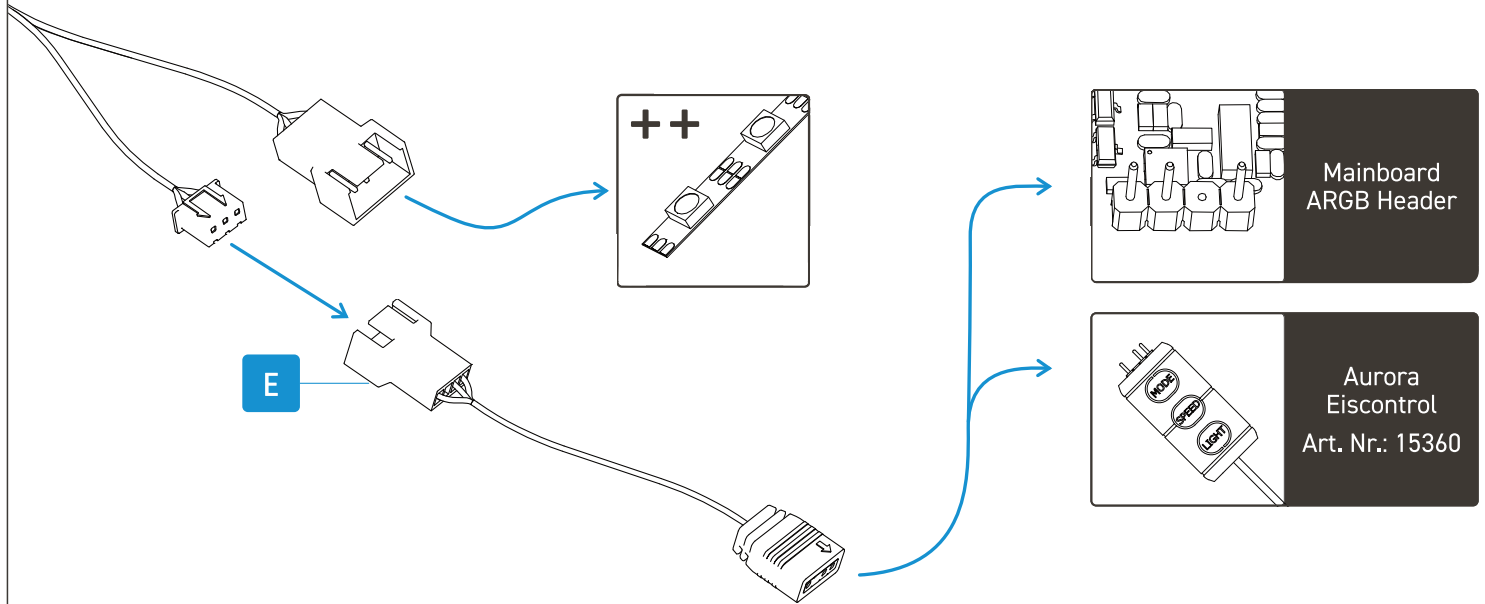

FR

Accessoires

1x
Apex RAM X4
Cooler

4x
105x7x0.5mm
Pad

8x
M3x18mm
Screw

1x
Allen Key

1x
ARGB
Adapter

For mounting, place RAM modules in upright position.

Für die Montage, die RAM-Module aufrechtstellen.

Pour le montage, mettre les modules RAM en position verticale.

Place the thermal pads with a little distance to the mounting holes, to keep them free on both sides.

Platzieren Sie die Pads mit ein wenig Abstand zu den Montagelöchern, damit diese auf beiden Seiten freibleiben.

Placez les pads thermique à une certaine distance des trous de montage pour qu'ils restent libres des deux côtés .