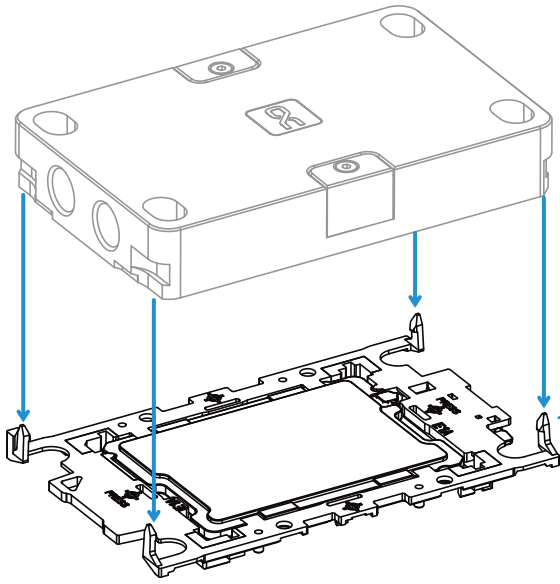

We care!

alphacool

Alphacool
LGA 4677 Carrier E1A

Safety instructions
Sicherheitshinweise
Avis de sécurité

Digital guide
Digitale Anleitung
Guide digital

EN

Accessories

DE

Zubehör

FR

Accessoires

EN

Preparation: Plug Carrier and CPU together

DE

Vorbereitung: Carrier und CPU
zusammenstecken

FR

Préparation: Assembler le Carrier et l'UCT

EN Mounting: Plug the cooler on Carrier and CPU

DE Montage: Kühler auf Carrier und CPU stecken

FR Montage: Brancher le refroidisseur sur le Carrier et l'UCT

* Cooler not included