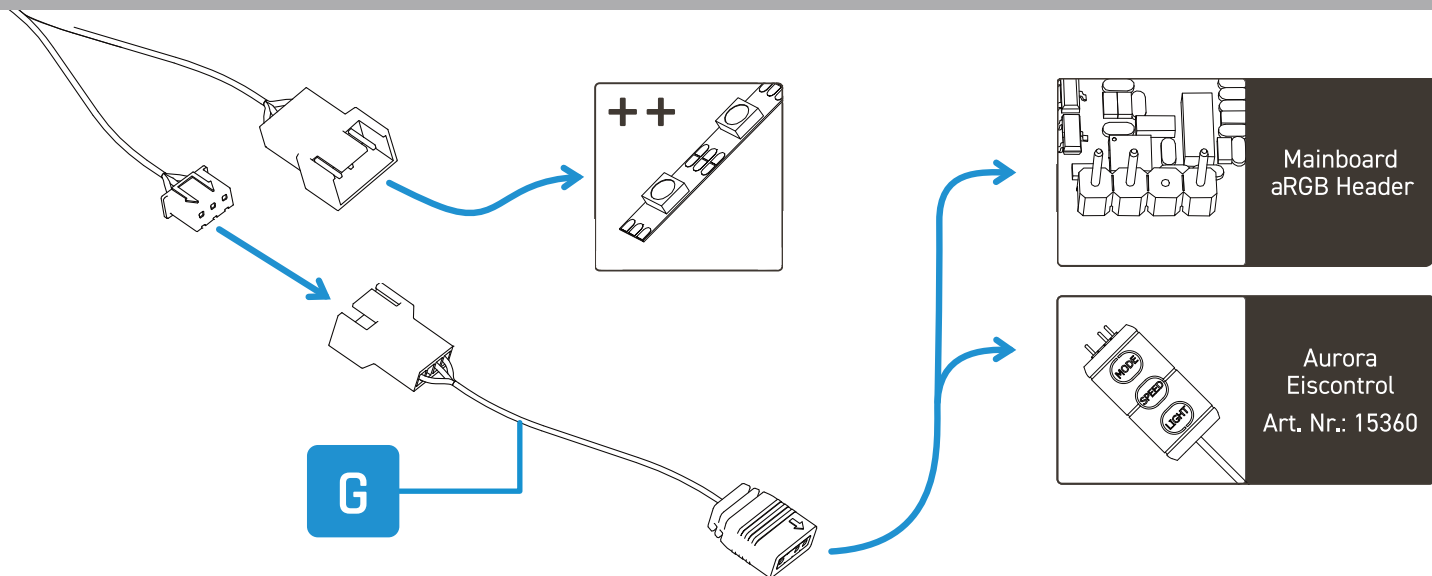

FR

Monter le fan sur le radiateur

Use matching screws [C], [D] or [E].

Passende Schrauben [C], [D] oder [E] verwenden.
Utiliser des vis adaptées [C], [D] ou [E].

EN Mount fan on case

DE

Lüfter am Gehäuse montieren

FR

Monter le ventilateur sur le boîtier

EN Connect fans in series (Daisy Chain)

DE

Lüfter in Reihe verbinden (Daisy Chain)

FR

Connecter les fans en série (Daisy Chain)

EN Connect aRGB lighting

DE

aRGB Beleuchtung anschließen

FR

Connecter l'éclairage aRGB

* Only for the aRGB variant.

* Nur bei der aRGB Variante beachten.

* Uniquement pour la variante aRGB.