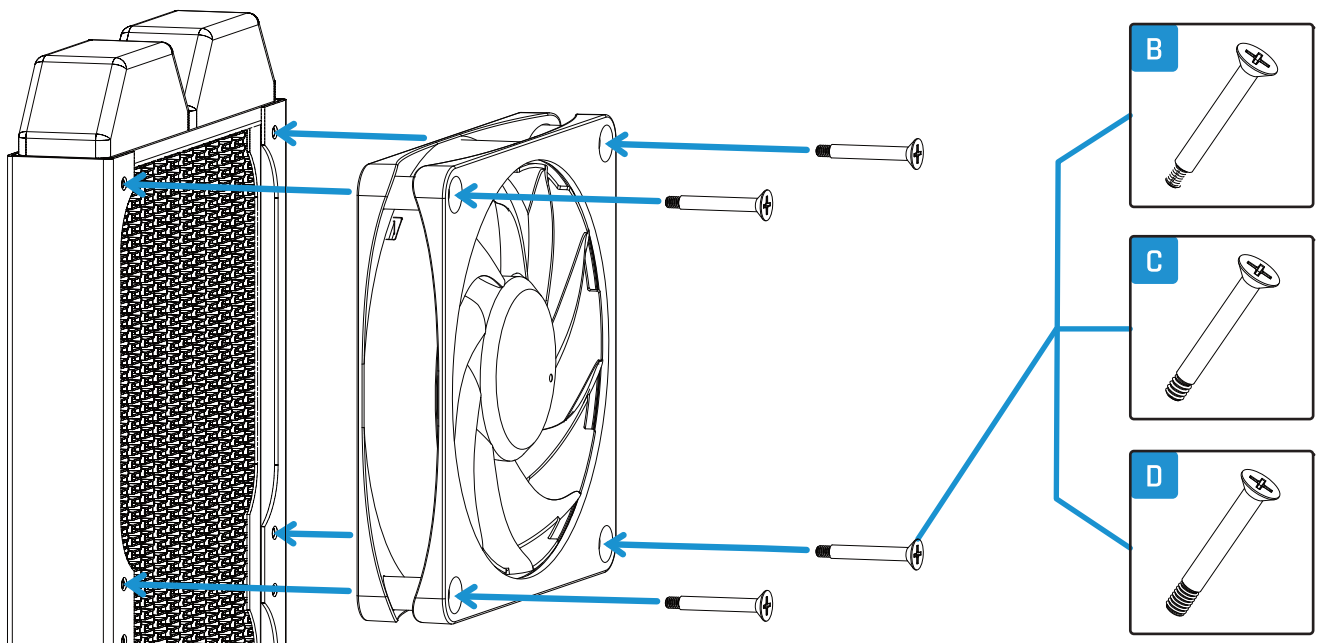

Monter le fan sur le radiateur

Use matching screws [C], [D] or [E].

Passende Schrauben [C], [D] oder [E] verwenden.
Utiliser des vis adaptées [C], [D] ou [E].