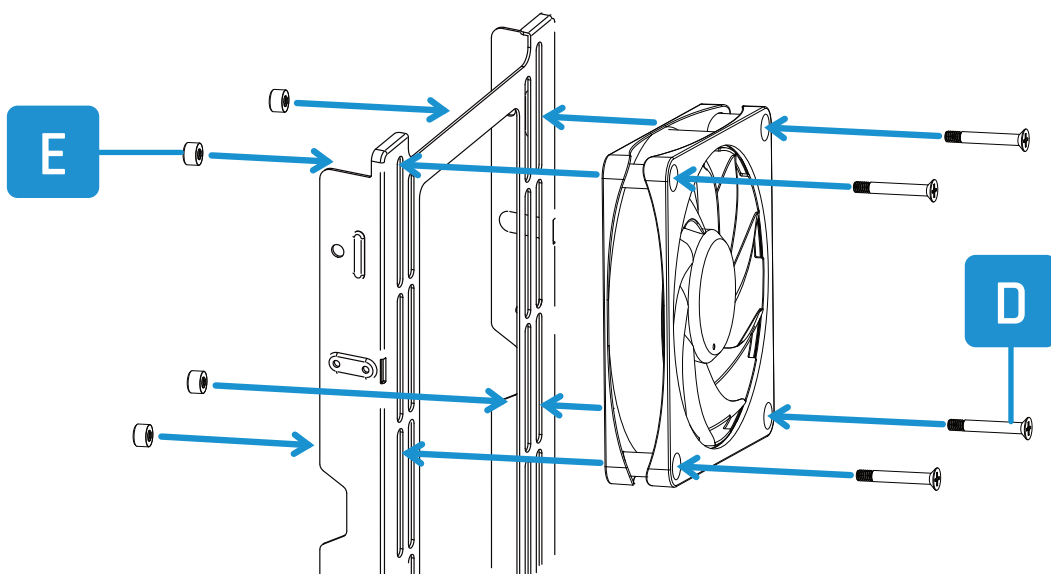

FR

Monter le fan sur le radiateur

Use matching screws [C], [D] or [E].

Passende Schrauben [C], [D] oder [E] verwenden.
Utiliser des vis adaptées [C], [D] ou [E].

EN Mount fan on case

DE

Lüfter am Gehäuse montieren

FR

Monter le ventilateur sur le boîtier

EN Connect fans in series (Daisy Chain)

DE

Lüfter in Reihe verbinden (Daisy Chain)

FR

Connecter les fans en série (Daisy Chain)

EN Connect aRGB lighting