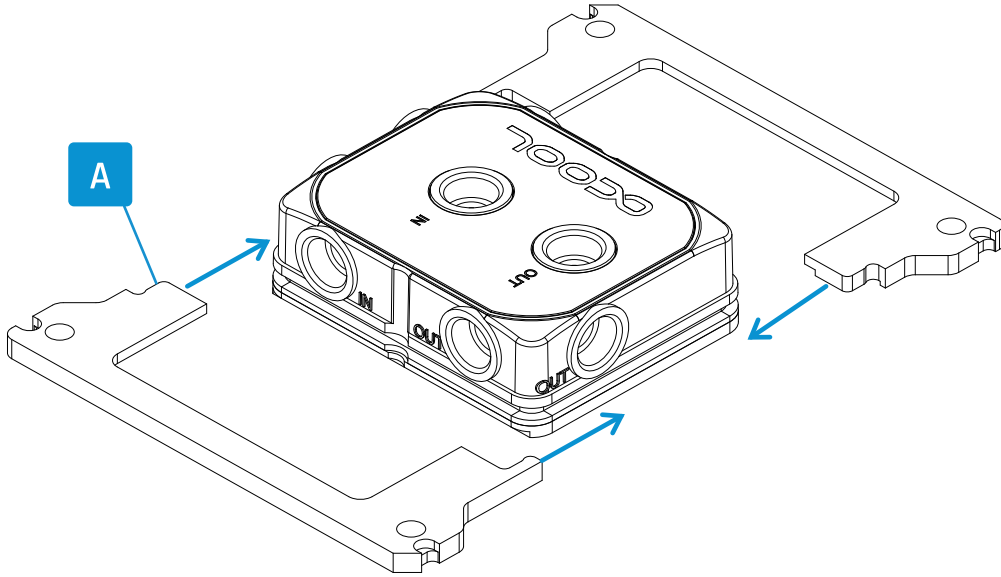

alphacool

Alphacool
XPX Pro/Eisbaer Pro LGA 4677 Mounting Bracket

EN	DE	FR	
Table of Contents	Inhaltsverzeichnis	Table des matières	
Accessories	Zubehör	Accessoires	3
Preparation: Mounting bracket XPX PRO	Vorbereitung: Montage der Halterung XPX PRO	Préparation : Support de montage XPX PRO	4
Preparation: Mounting bracket Eisbaer PRO	Vorbereitung: Montage der Halterung Eisbaer PRO	Préparation : Support de montage Eisbaer PRO	4
Remove protective foil	Schutzfolie entfernen	Retirer le film de protection	4
Preparation: Clean the CPU and apply Thermal Grease	Vorbereitung: CPU reinigen und Wärmeleitpaste auftragen	Préparation: Nettoyer l'UCT et appliquer la pâte thermique	5
Mounting frame	Montage Rahmen	Montage du cadre	6
Mounting CPU to cooler	Montage CPU zum Kühler	Montage du CPU sur le radiateur	6
Mounting cooler on mainboard	Montage Kühler auf Mainboard	Montage du refroidisseur sur la carte mère	7

A

2x
Bracket XPX
Pro LGA 4677

B

4x
ES LGA 4677
Nut

Thermal grease and putty tool not included in this Kit.

Wärmeleitpaste und Werkzeug sind in diesem Kit nicht enthalten.

La graisse thermique et l'outil de masticage ne sont pas inclus dans ce kit.