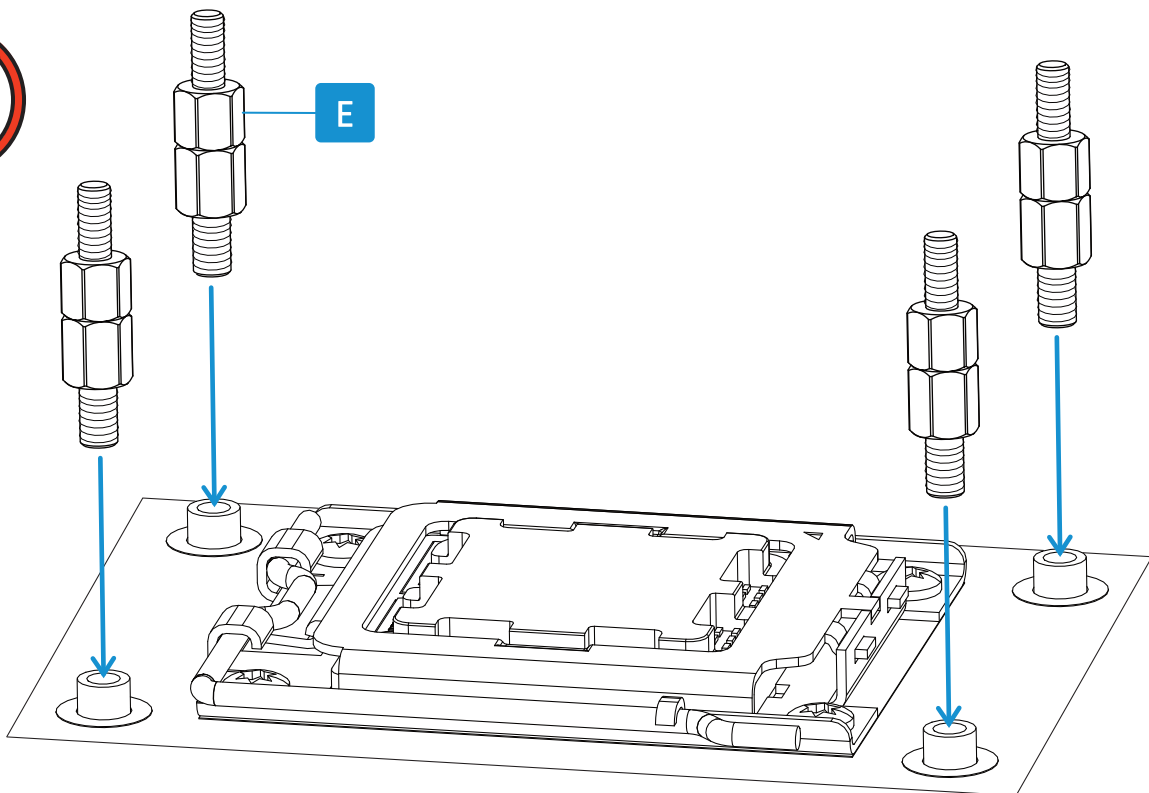

J
4x EVA Washer

K
1x ARGB
Adapter

1

2

3

Hand tighten only.

Nur handfest anziehen.

Ne serrer qu'à la main.

Use original backplate.

Originale Backplate verwenden.

Utiliser la plaque arrière d'origine.

The backplate (H) is only required for the Intel socket.

Die Backplate (H) wird nur für den Intel Sockel benötigt.

La plaque arrière (H) n'est nécessaire que pour le socket Intel.

Hand tighten only.

Nur handfest anziehen.

Ne serrer qu'à la main.

F

Need help?

Alphacool International GmbH
Marienberger Str. 1
D-38122 Braunschweig
Germany