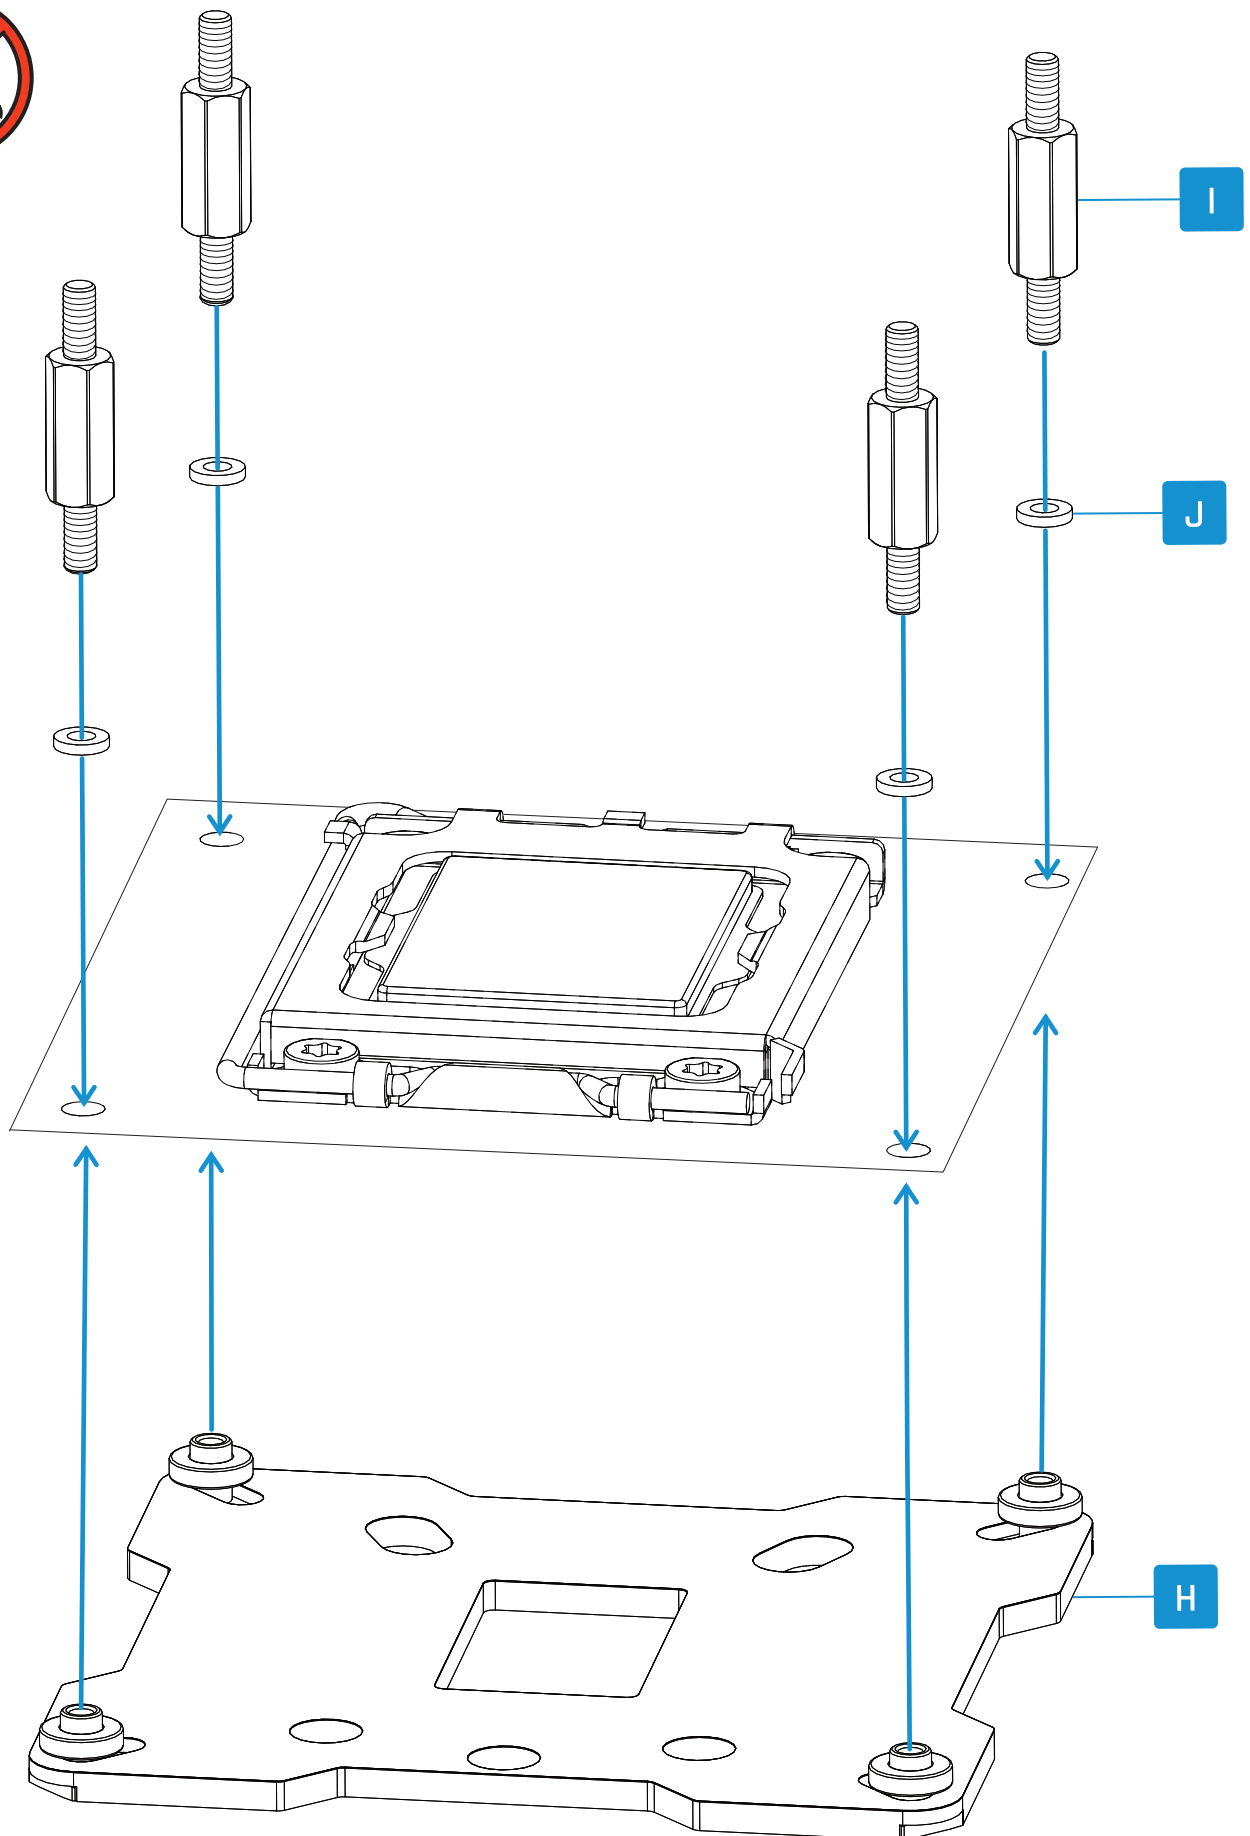

Use original backplate.

Originale Backplate verwenden.

Utiliser la plaque arrière d'origine.

The backplate (H) is only required for the Intel socket.

Die Backplate (H) wird nur für den Intel Sockel benötigt.

La plaque arrière (H) n'est nécessaire que pour le socket Intel.

Hand tighten only.

Nur handfest anziehen.

Ne serrer qu'à la main.

F

Need help?

Alphacool International GmbH
Marienberger Str. 1
D-38122 Braunschweig
Germany