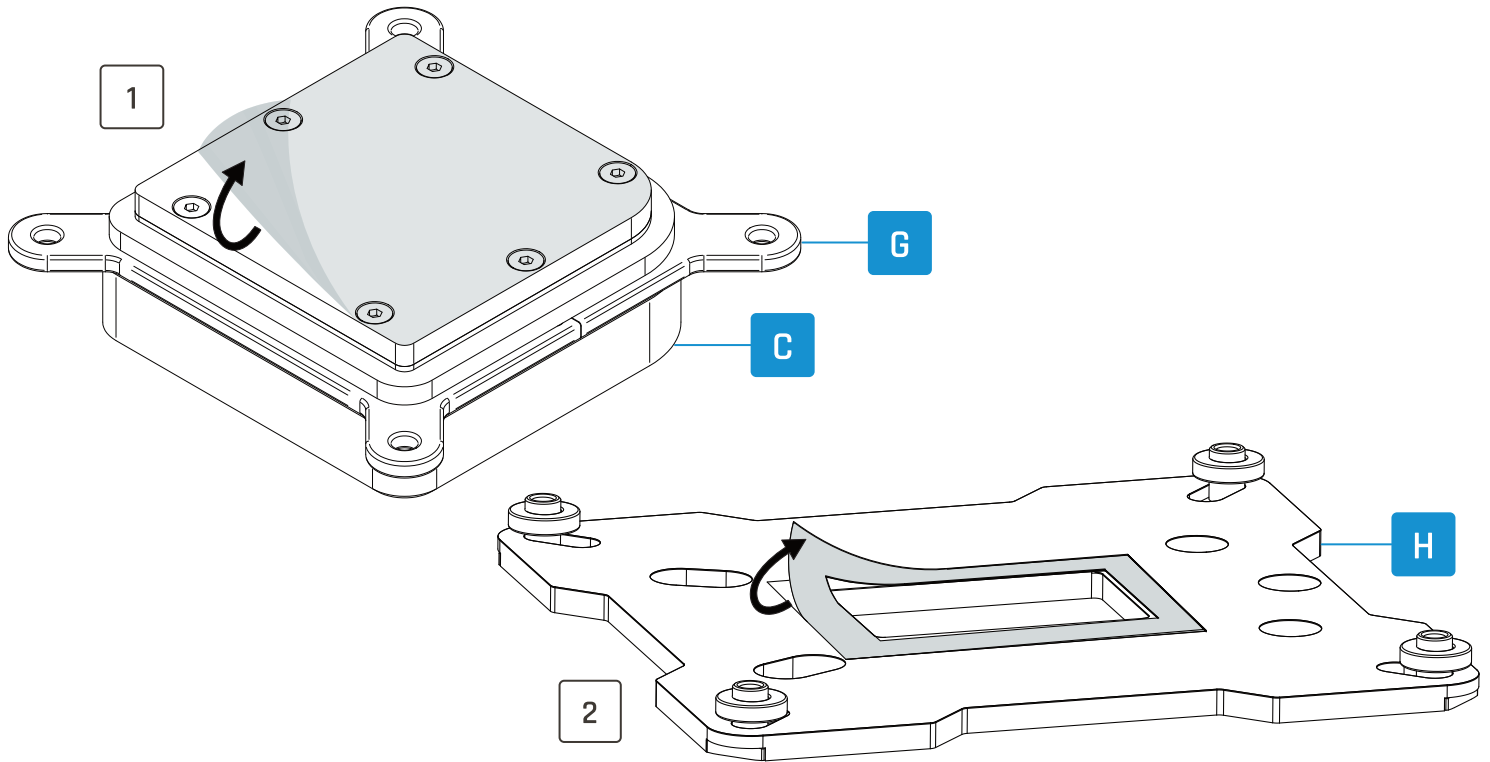

J
4x EVA Washer

K
1x ARGB
Adapter

1

2

3

Hand tighten only.

Nur handfest anziehen.

Ne serrer qu'à la main.

Use original backplate.

Originale Backplate verwenden.

Utiliser la plaque arrière d'origine.

The backplate (H) is only required for the Intel socket.

Die Backplate (H) wird nur für den Intel Sockel benötigt.

La plaque arrière (H) n'est nécessaire que pour le socket Intel.

Hand tighten only.

Nur handfest anziehen.

Ne serrer qu'à la main.

F

Need help?

Alphacool International GmbH
Marienberger Str. 1
D-38122 Braunschweig
Germany