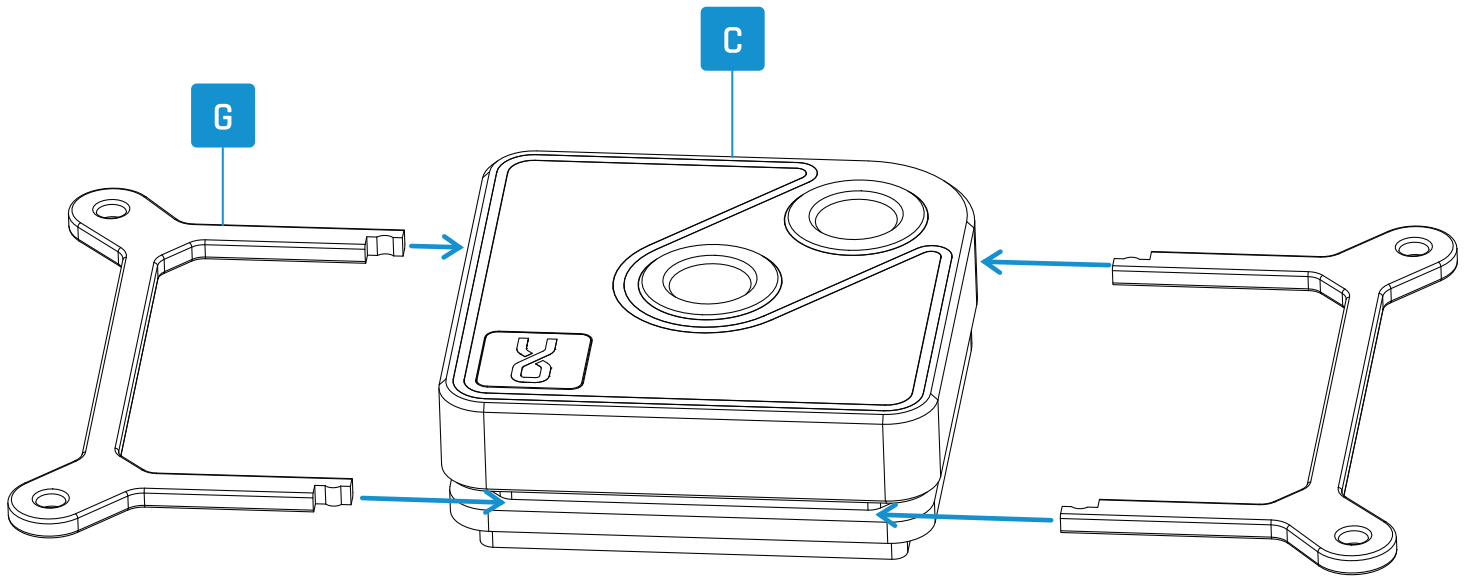

J
4x EVA Washer

K
1x ARGB
Adapter

1

2

3

Hand tighten only.

Nur handfest anziehen.

Ne serrer qu'à la main.

Use original backplate.

Originale Backplate verwenden.

Utiliser la plaque arrière d'origine.

The backplate (H) is only required for the Intel socket.

Die Backplate (H) wird nur für den Intel Sockel benötigt.