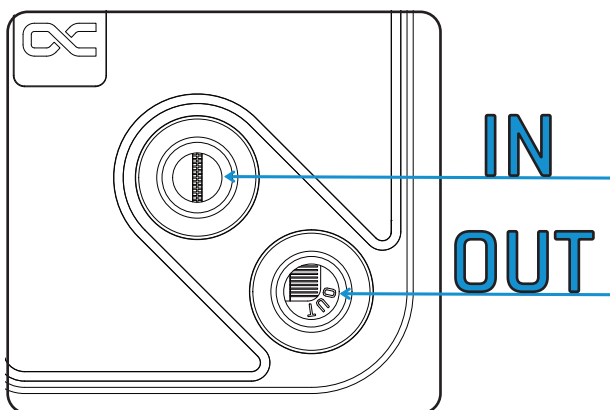

La plaque arrière (H) n'est nécessaire que pour le socket Intel.

Hand tighten only.

Nur handfest anziehen.

Ne serrer qu'à la main.

F

Need help?

Alphacool International GmbH
Marienberger Str. 1
D-38122 Braunschweig
Germany