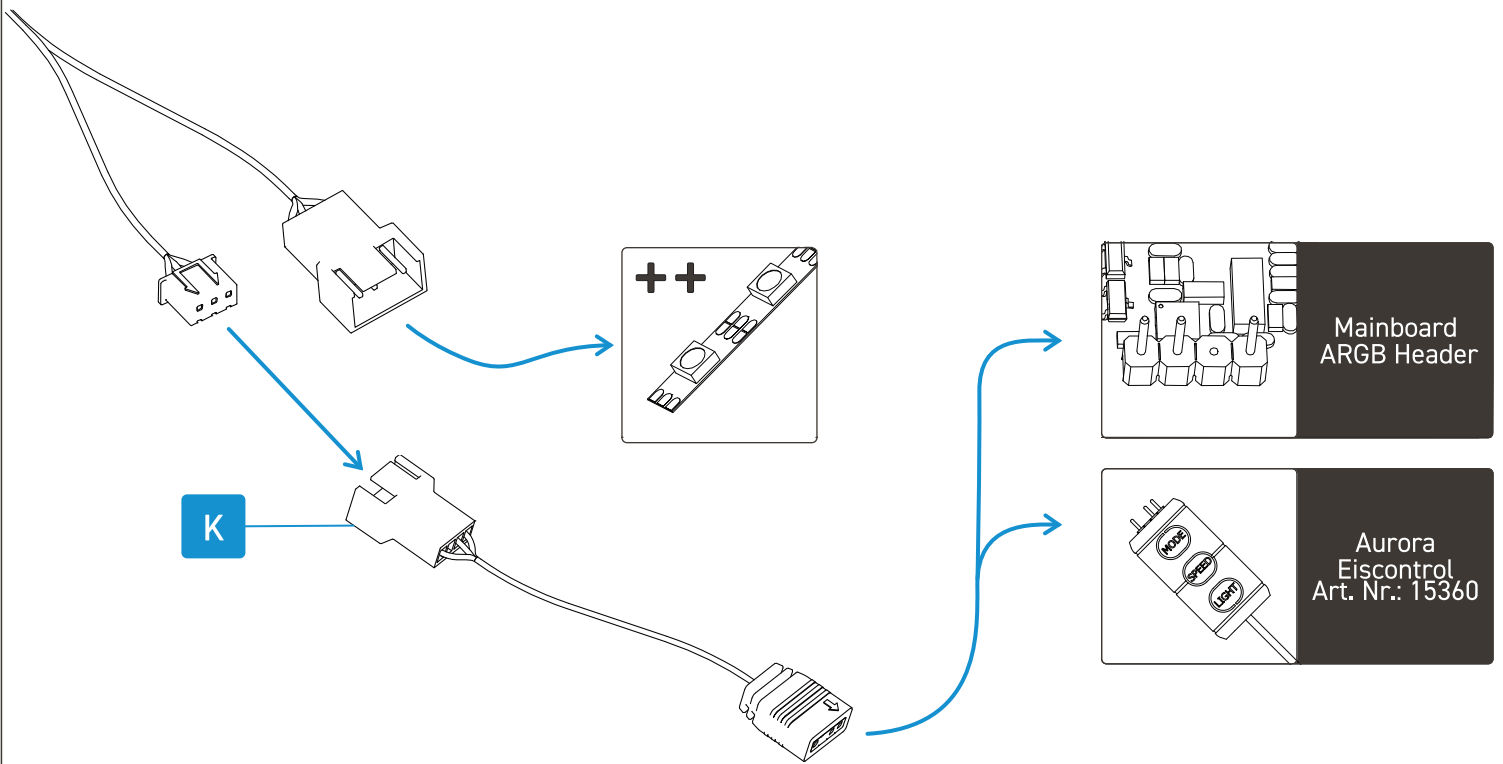

Use original backplate.

Originale Backplate verwenden.

Utiliser la plaque arrière d'origine.

The backplate (H) is only required for the Intel socket.

Die Backplate (H) wird nur für den Intel Sockel benötigt.

La plaque arrière (H) n'est nécessaire que pour le socket Intel.

Hand tighten only.

Nur handfest anziehen.

Ne serrer qu'à la main.

F

Need help?

Alphacool International GmbH
Marienberger Str. 1
D-38122 Braunschweig
Germany