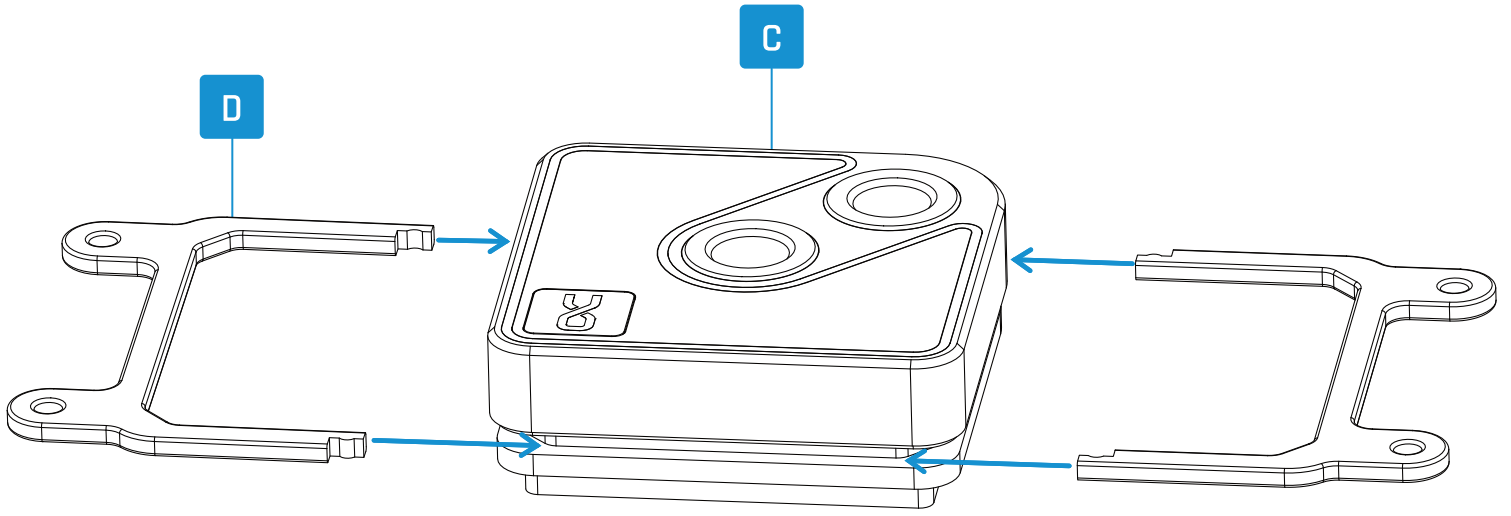

J
4x EVA Washer

K
1x ARGB
Adapter

1

2

3

Hand tighten only.

Nur handfest anziehen.

Ne serrer qu'à la main.

Use original backplate.

Originale Backplate verwenden.

Utiliser la plaque arrière d'origine.

The backplate (H) is only required for the Intel socket.

Die Backplate (H) wird nur für den Intel Sockel benötigt.

La plaque arrière (H) n'est nécessaire que pour le socket Intel.

Hand tighten only.

Nur handfest anziehen.

Ne serrer qu'à la main.

F

Need help?

Alphacool International GmbH
Marienberger Str. 1
D-38122 Braunschweig
Germany