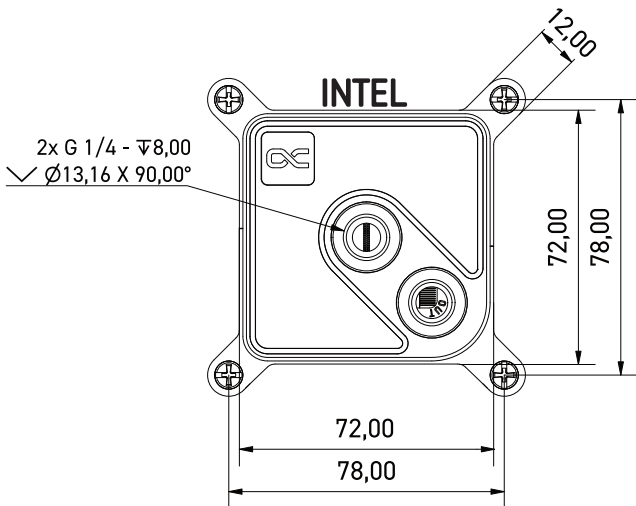

La plaque arrière (H) n'est nécessaire que pour le socket Intel.

Hand tighten only.

Nur handfest anziehen.

Ne serrer qu'à la main.

F

Need help?

Alphacool International GmbH
Marienberger Str. 1
D-38122 Braunschweig
Germany