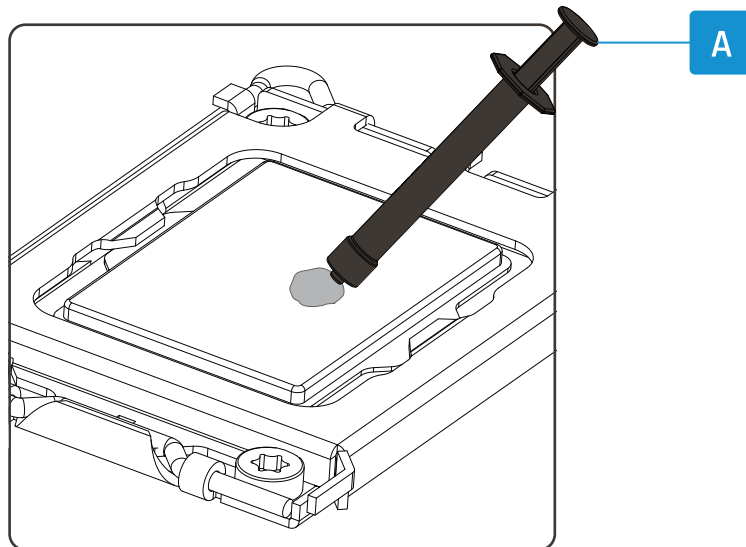

J
4x EVA Washer

K
1x ARGB
Adapter

1

2

3

Hand tighten only.

Nur handfest anziehen.

Ne serrer qu'à la main.

Use original backplate.

Originale Backplate verwenden.

Utiliser la plaque arrière d'origine.

The backplate (H) is only required for the Intel socket.

Die Backplate (H) wird nur für den Intel Sockel benötigt.

La plaque arrière (H) n'est nécessaire que pour le socket Intel.

Hand tighten only.

Nur handfest anziehen.

Ne serrer qu'à la main.

F

Need help?

Alphacool International GmbH
Marienberger Str. 1
D-38122 Braunschweig
Germany