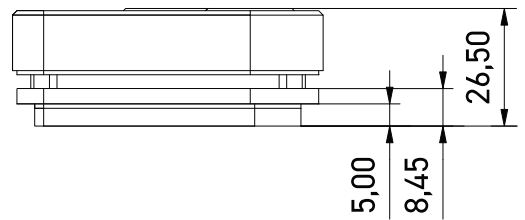

La plaque arrière (H) n'est nécessaire que pour le socket Intel.

Hand tighten only.

Nur handfest anziehen.

Ne serrer qu'à la main.

F

Need help?

Alphacool International GmbH
Marienberger Str. 1
D-38122 Braunschweig
Germany