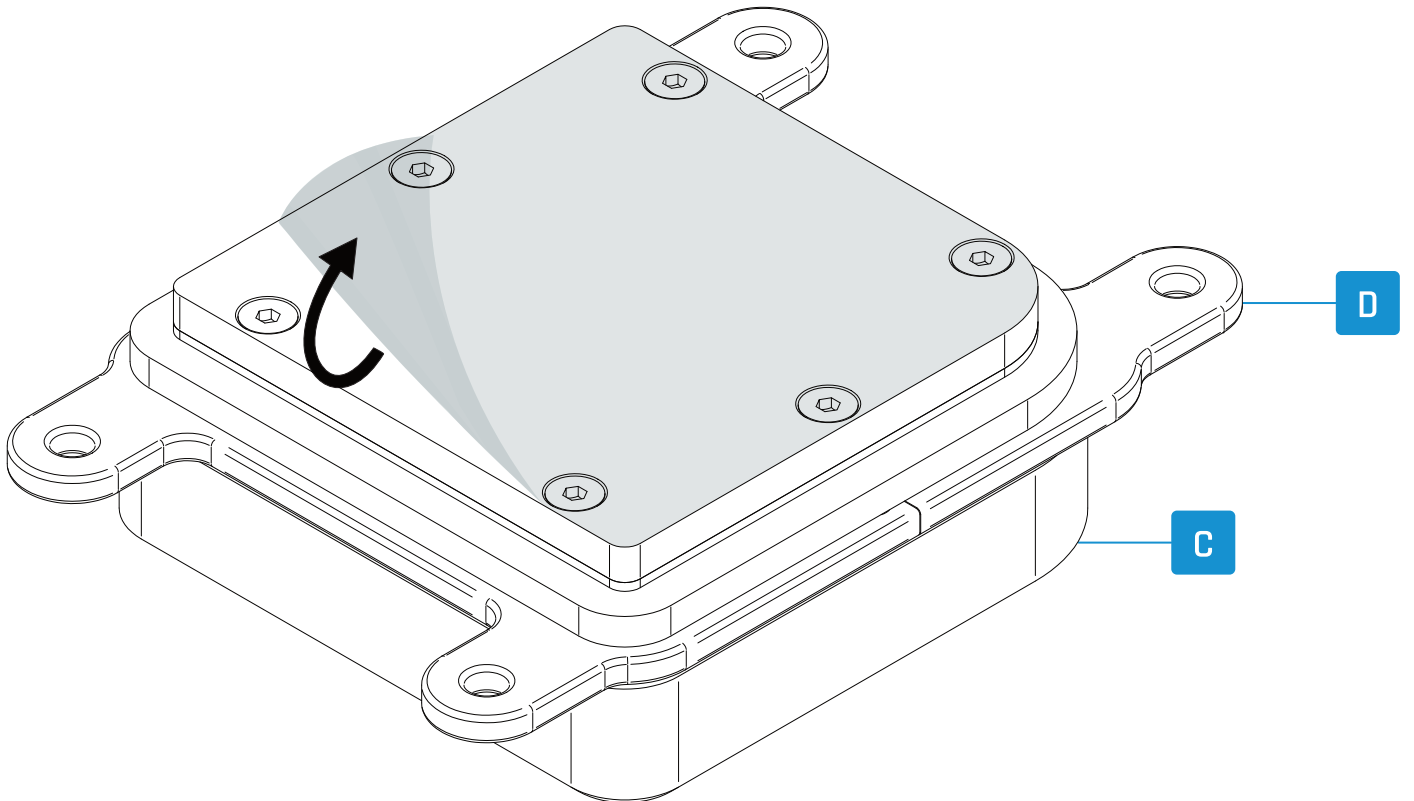

J
4x EVA Washer

K
1x ARGB
Adapter

1

2

3

Hand tighten only.

Nur handfest anziehen.

Ne serrer qu'à la main.

Use original backplate.

Originale Backplate verwenden.

Utiliser la plaque arrière d'origine.

The backplate (H) is only required for the Intel socket.

Die Backplate (H) wird nur für den Intel Sockel benötigt.