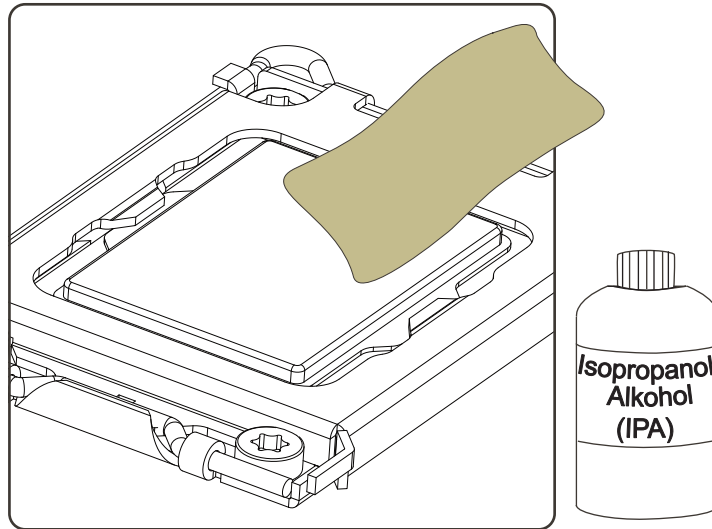

B
1x Putty tool

C
1x CPU Cooler

D
1x CPU Brackets
AMD Set

E
4x Threaded bolt
AMD

F
4x Screw sleeve

G
1x CPU Brackets
INTEL Set

H
1x Core Backplate

I
4x Threaded bolt
INTEL

J
4x EVA Washer

K
1x ARGB
Adapter

1

2

3

Hand tighten only.

Nur handfest anziehen.

Ne serrer qu'à la main.