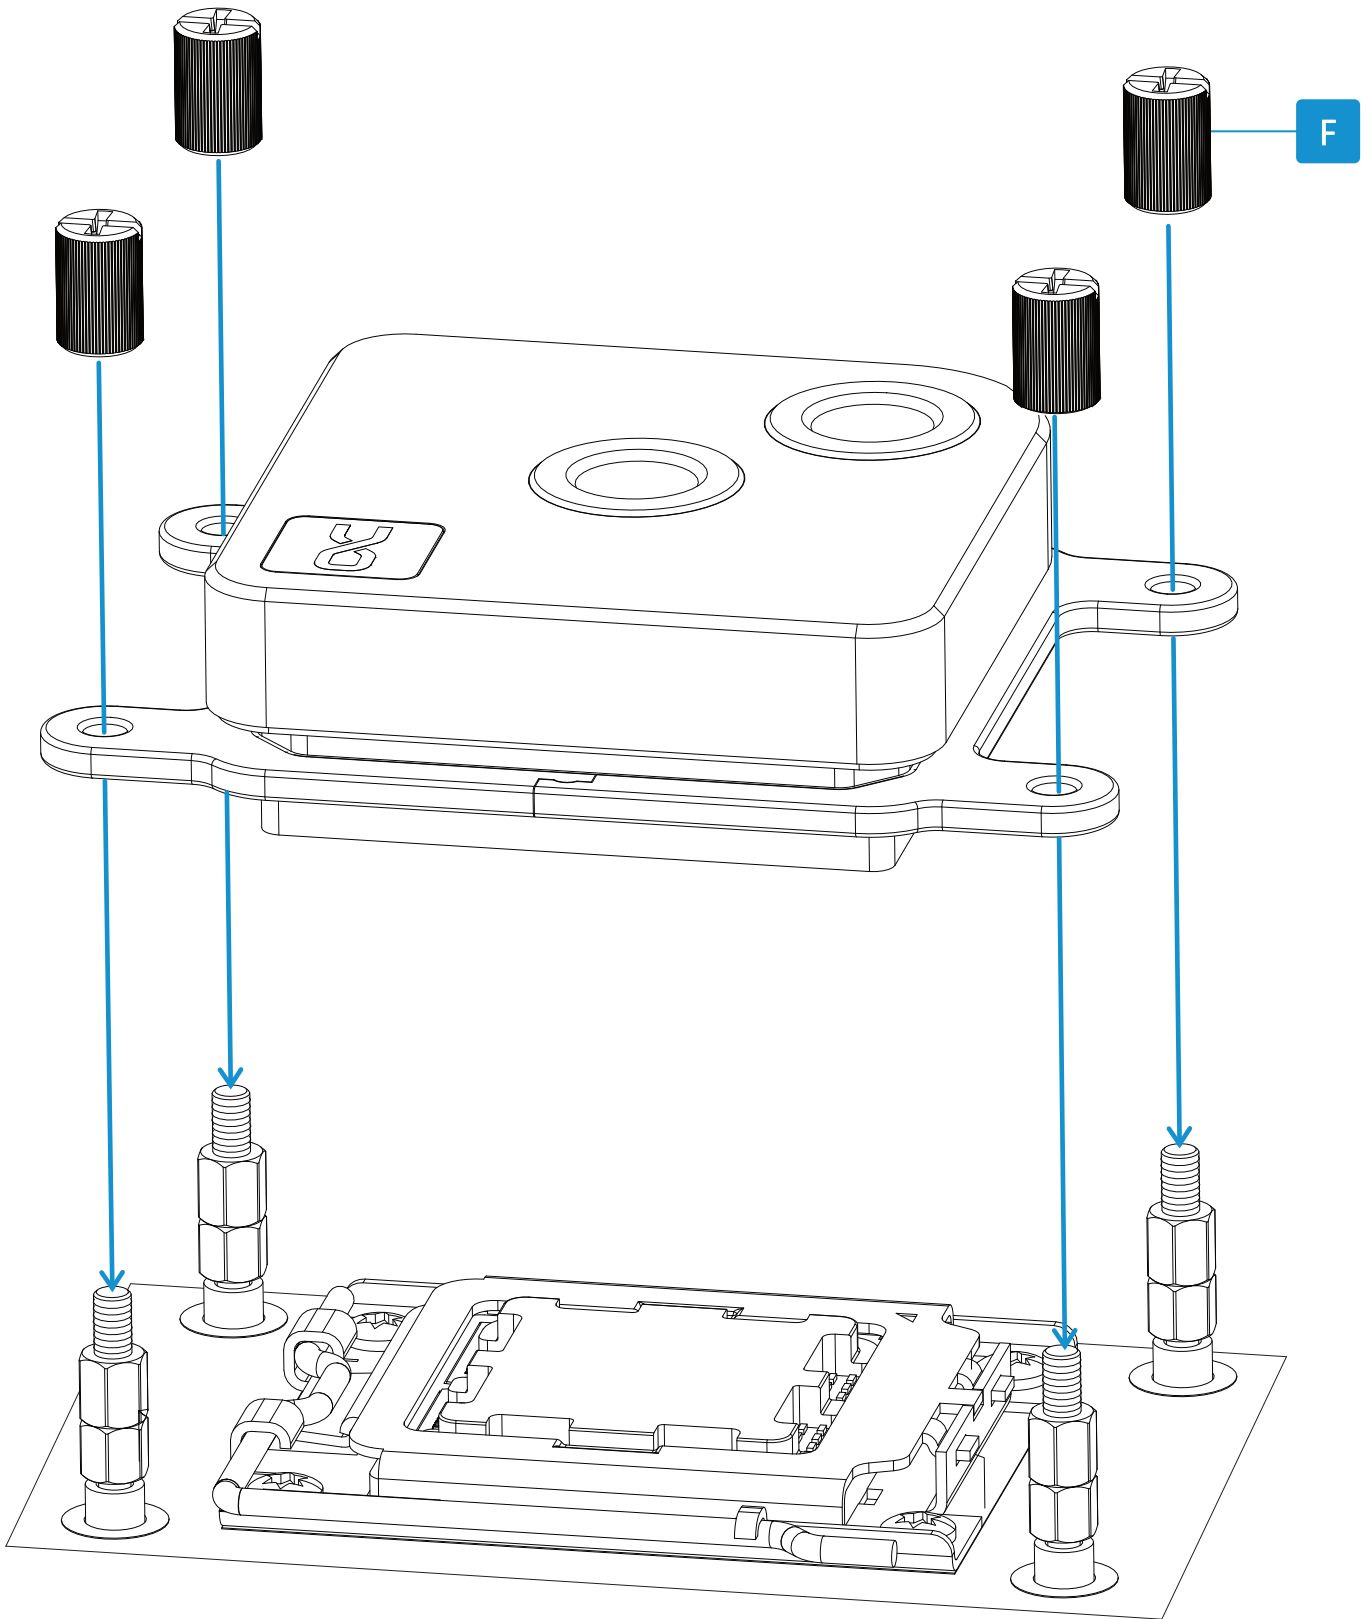

J
4x EVA Washer

K
1x ARGB
Adapter

1

2

3

Hand tighten only.

Nur handfest anziehen.

Ne serrer qu'à la main.

Use original backplate.

Originale Backplate verwenden.

Utiliser la plaque arrière d'origine.

The backplate (H) is only required for the Intel socket.

Die Backplate (H) wird nur für den Intel Sockel benötigt.