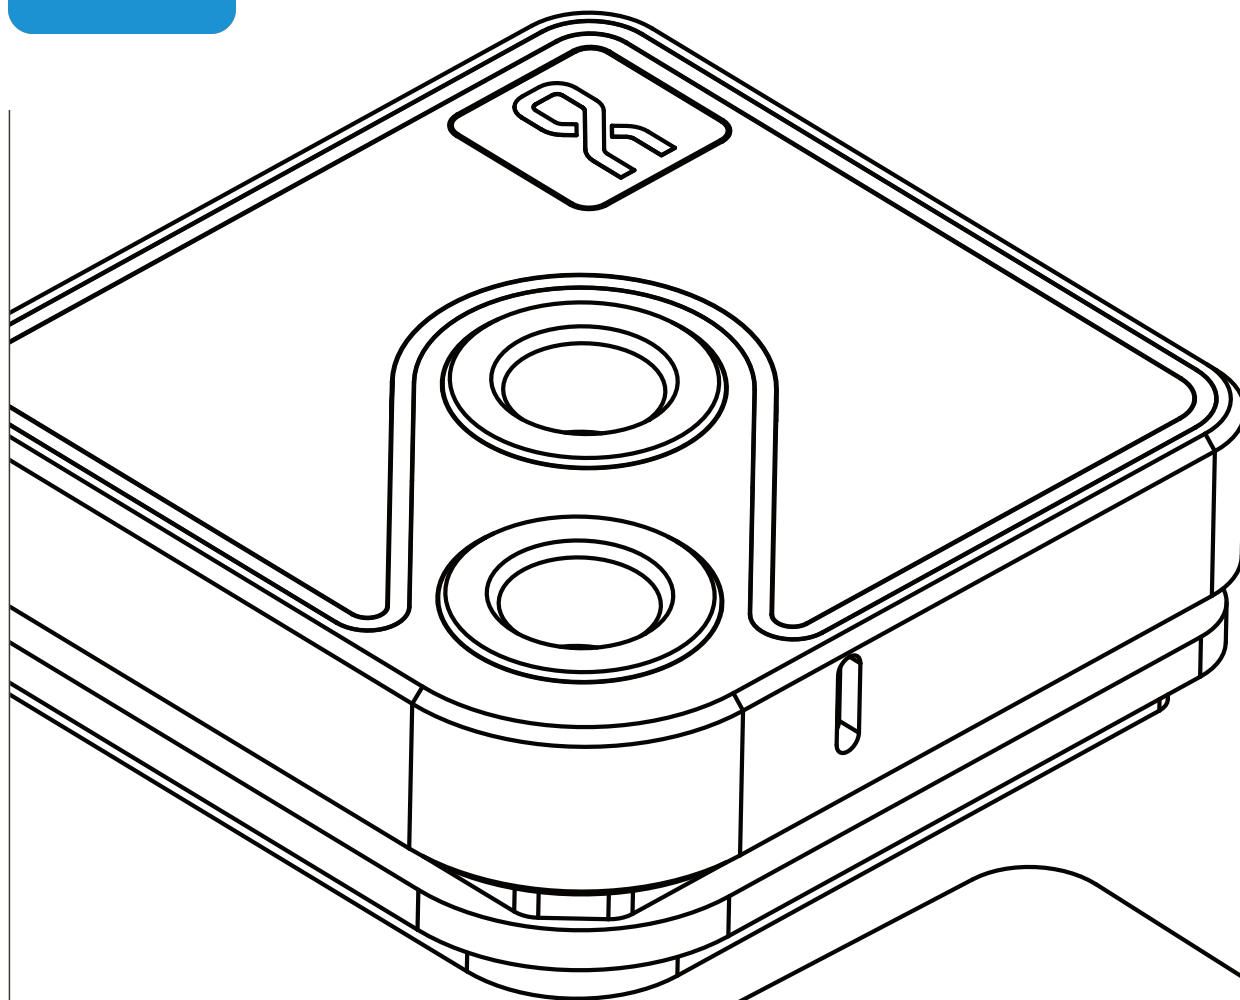

alpha**COOL**

AlphaCool
Core 1 CPU Block

EN	DE	FR	
Table of Contents	Inhaltsverzeichnis	Table des matières	
Accessories	Zubehör	Accessoires	3
Preparation: Clean the CPU and apply Thermal Grease	Vorbereitung: CPU reinigen und Wärmeleitpaste auftragen	Préparation: Nettoyer l'UCT et appliquer la pâte thermique	4
AMD Mounting: Attach the bracket	AMD Montage: Halterung anbringen	AMD Montage: Fixer le support	5
AMD Mounting: Remove the protective film	AMD Montage: Schutzfolie entfernen	AMD Montage: Retirer le film de protection	5
AMD Mounting: Remove two-piece retention frame	AMD Montage: Zweiteilige Kühlerhalterung demontieren	AMD Montage: Retirer les deux supports pour dissipateur AMD	6
AMD Mounting: Mount socket	AMD Montage: Sockel montieren	AMD Montage: Monter le socket	6
AMD Mounting: Mount cooler	AMD Montage: Kühler montieren	AMD Montage: Monter le refroidisseur	7
INTEL Mounting: Attach the bracket	INTEL Montage: Halterung anbringen	INTEL Montage: Fixer le support	8
INTEL Mounting: Remove the protective film	INTEL Montage: Schutzfolie entfernen	INTEL Montage: Retirer le film de protection	8
INTEL Mounting: Mount socket	INTEL Montage: Sockel montieren	INTEL Montage: Monter le socket	9
INTEL Mounting: Mount cooler	INTEL Montage: Kühler montieren	INTEL Montage: Monter le refroidisseur	10
Connect ARGB lighting	ARGB Beleuchtung anschließen	Connecter l'éclairage ARGB	11
Dimensions in millimeter (mm)	Abmessungen in Millimeter (mm)	Dimensions en millimètre (mm)	11