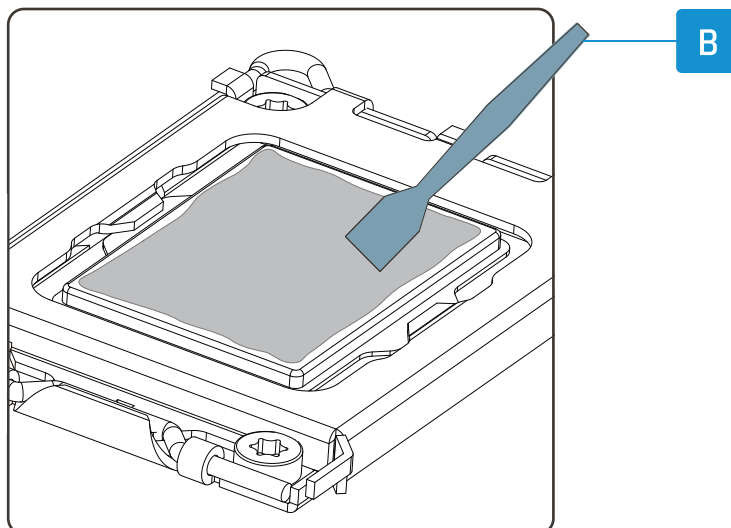

J
4x EVA Washer

K
1x ARGB
Adapter

1

2

3

Hand tighten only.

Nur handfest anziehen.

Ne serrer qu'à la main.

Use original backplate.

Originale Backplate verwenden.

Utiliser la plaque arrière d'origine.

The backplate (H) is only required for the Intel socket.

Die Backplate (H) wird nur für den Intel Sockel benötigt.

La plaque arrière (H) n'est nécessaire que pour le socket Intel.

Hand tighten only.

Nur handfest anziehen.

Ne serrer qu'à la main.

F

Need help?

Alphacool International GmbH
Marienberger Str. 1
D-38122 Braunschweig
Germany