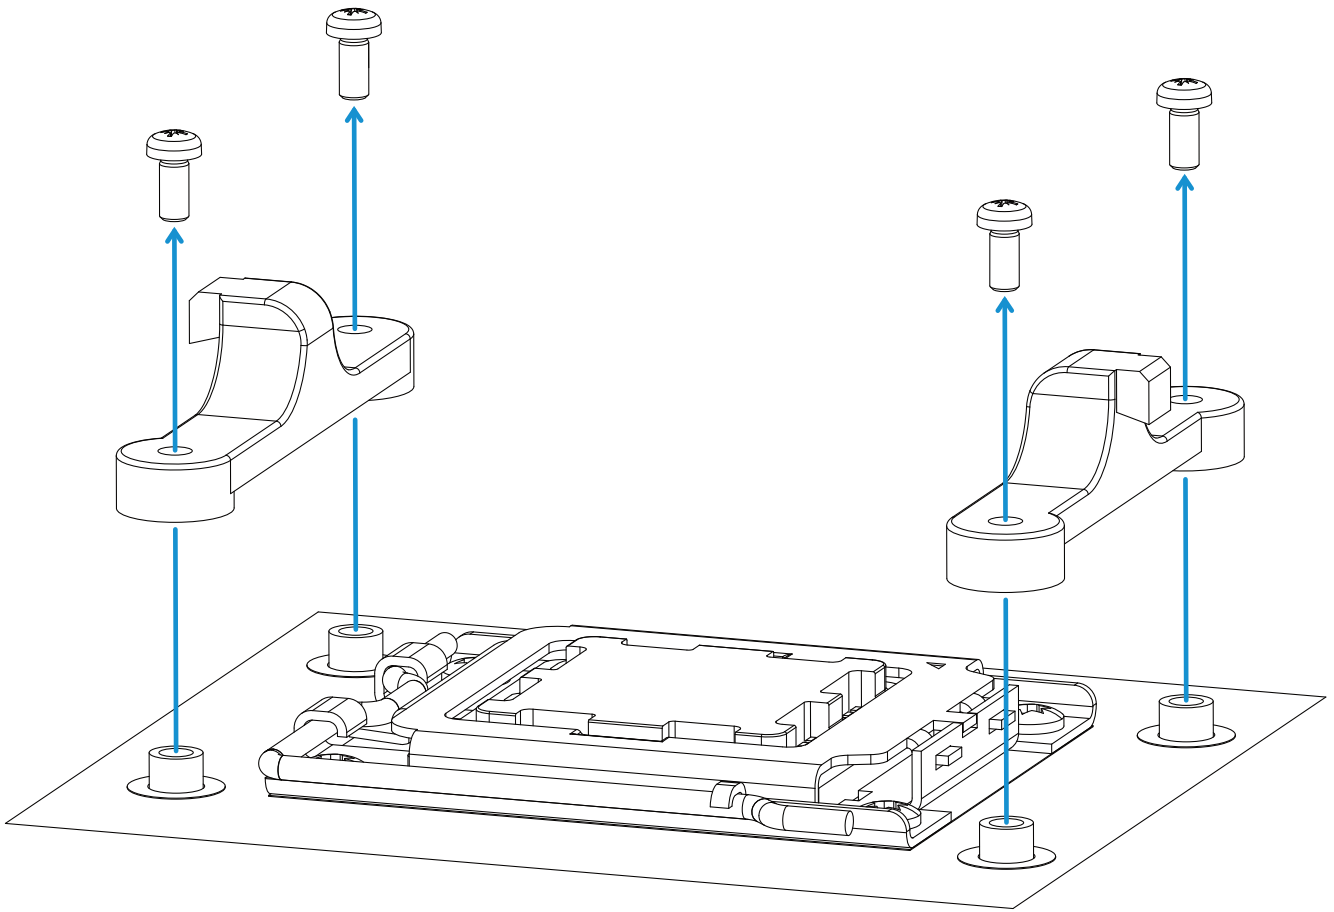

J
4x EVA Washer

K
1x ARGB
Adapter

1

2

3

Hand tighten only.

Nur handfest anziehen.

Ne serrer qu'à la main.

Use original backplate.

Originale Backplate verwenden.

Utiliser la plaque arrière d'origine.

The backplate (H) is only required for the Intel socket.

Die Backplate (H) wird nur für den Intel Sockel benötigt.