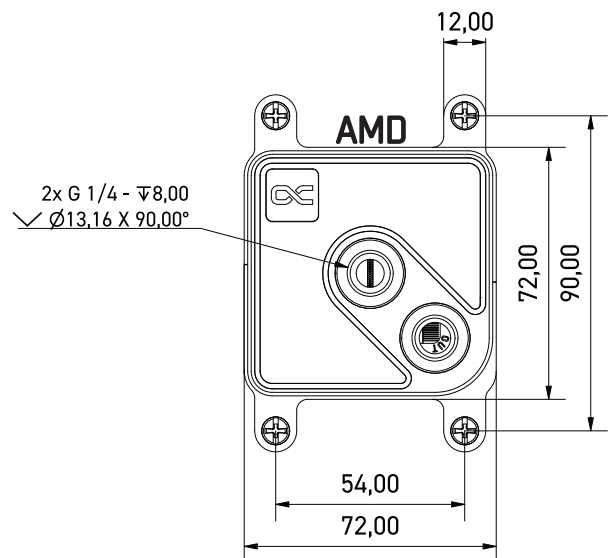

La plaque arrière (H) n'est nécessaire que pour le socket Intel.

Hand tighten only.

Nur handfest anziehen.

Ne serrer qu'à la main.

F

Need help?

Alphacool International GmbH
Marienberger Str. 1
D-38122 Braunschweig
Germany