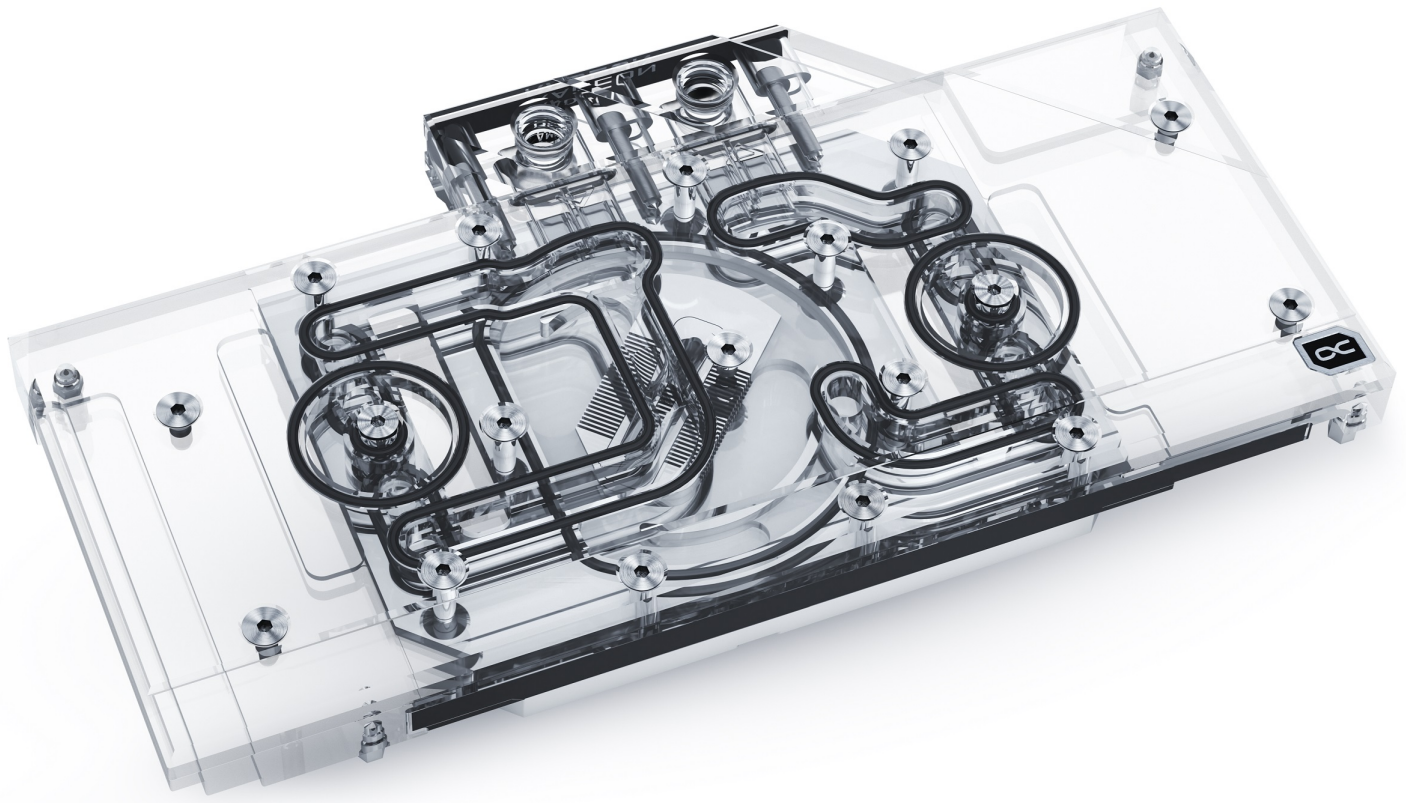

Alphacool Eisblock Aurora Acryl GPX-A Radeon RX 6700XT MERC 319 mit Backplate

Alphacool Artikelnummer: 18660

Download Center

Kurzinformation

Der Alphacool Eisblock Aurora Acryl GPX Grafikkarten Wasserkühler mit Backplate vereint Style mit Performance. Extreme Kühlperformance und eine umfangreiche digital RGB Beleuchtung zeichnen ihn aus. Erfahrung und technisches Know-how aus mehr als einem Jahrzehnt sind in die Entwicklung eingeflossen, ganz ohne technische Kompromisse einzugehen. Der Eisblock Aurora Acryl GPX ist eine gravierende Weiterentwicklung der bisherigen Alphacool Grafikkarten-Wasserkühler, welcher in jedem Teilbereich verbessert wurde.

- Fullcover Wasserkühler
- Vernickelter Kupferkühler
- Adressierbare digital RGB LEDs

Kompatibilität

- XFX Speedster MERC 319 AMD Radeon RX 6700 XT Black Gaming, 12G GDDR6 (RX-67XTYTBDP)
- XFX Speedster QICK 319 AMD Radeon RX 6700 XT BLACK (RX-67XTYPBDP)
- XFX Speedster QICK 319 AMD Radeon RX 6700 XT Core, 12G GDDR6 (RX-67XTYLUDP)
- XFX Speedster QICK 319 AMD Radeon RX 6700 XT Ultra, 12G GDDR6 (RX-67XTYPU DP)

Technische Daten Kühler

L x B x H	239,26 x 124 x 25 mm
Material Kühlerboden	vernickeltes Kupfer
Material Kühleroberseite	Acryl
Anschlüsse	4 x G1/4
Dicke Kühlfinnen	0,6 mm
Beleuchtung	digital aRGB LEDs
Stromanschluss digital aRGB LEDs	3-Pin JST
Spannung digital aRGB LEDs	5V
Anzahl digital aRGB LEDs	10

Technische Daten Backplate

L x B x H	239,26 x 99,32 x 6 mm
Material	Aluminium
Farbe	schwarz

Download Links

Anleitung	18660_Alphacool_Eisblock_Aurora_Acryl_GPX-A_Radeon_RX_6700XT_MERC_319_with_Backplate_Manual.pdf
Produktbilder	18660_Alphacool_Eisblock_Aurora_Acryl_GPX-A_Radeon_RX_6700XT_MERC_319_with_Backplate_pics.zip