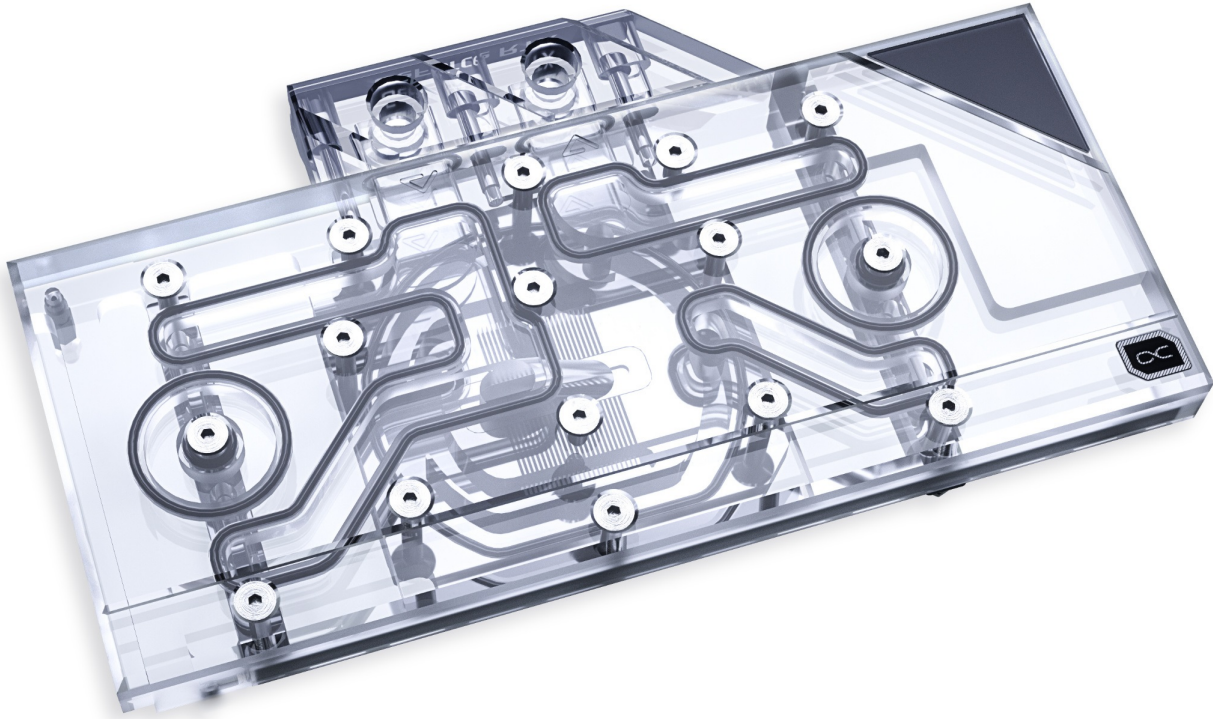

## Alphacool Eisblock Aurora Acryl GPX-N RTX 3090/3080 mit Backplate (Reference)

Alphacool Artikelnummer: 11930

### Kurzinformation

Der Alphacool Eisblock Aurora Plexi GPX-N RTX 3080/3090 vereint Style mit Performance und eine umfangreiche Digital RGB Beleuchtung. Die Erfahrung von über 17 Jahren sind in diesen Grafikkarten-Wasserkühler eingeflossen und stellen den aktuellen Höhepunkt der Alphacool Produktentwicklung dar.

## Technische Daten Backplate

L x B x H	224,86 x 96,9 x 6 mm
Material	Aluminium
Farbe	schwarz