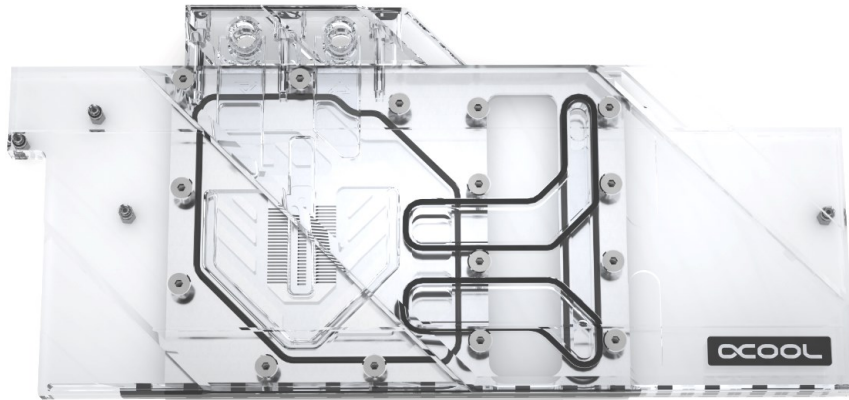

Alphacool Eisblock Aurora Acryl GPX-A Radeon 5700/5700XT MSI Gaming X

Was ist das?

Der Alphacool Eisblock Aurora Acryl GPX vereint Style mit Performance und eine umfangreiche Digital RGB Beleuchtung. Die Erfahrung von über 16 Jahren sind in diesen Grafikkarten-Wasserkühler eingeflossen und stellen den aktuellen Höhepunkt der Alphacool Produktentwicklung dar.

Highlights

- Digital RGB Beleuchtung
- Vernickelter Kupferblock
- Deutliche Performancesteigerung gegenüber Vormodellen
- Patentierte Verschlusschrauben

Version: 30.10.2020

Wir übernehmen keine Verantwortung für eventuelle Tippfehler.

Alphacool International GmbH, Marienberger Strasse 1, 38122 Braunschweig Tel: (+49)0531 288 740 Supportmail: info@alphacool.com