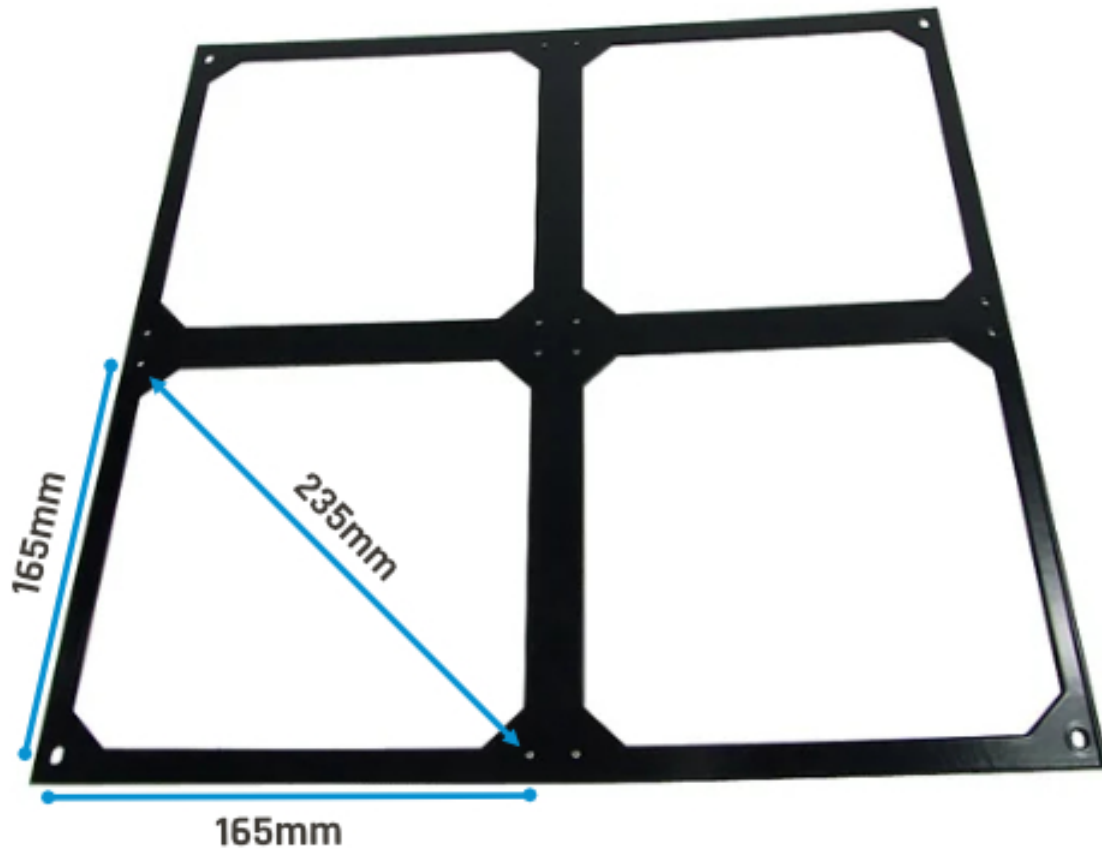

Alphacool Nova 1080 Lüfterblende 4x180mm - Black

Alphacool Artikelnummer: 24811

Download Center

Kurzinformation

Nun kann endlich auch der beliebte Nova Radiator mit vier bzw., wenn an beiden Seiten je eine Blende montiert wird, mit acht 180mm Lüftern betrieben werden!

Lieferumfang

1x Lüfterblende

Technische Daten

Material	SC-Stahl (schwarz pulverbeschichtet)
Abmessungen (L x B x H)	365 x 360 x 2mm

Download Links

Produktbilder	24811_Alphacool_Nova_1080_fan_grill_4x180mm_-_Black_pics.zip
---------------	--

Verpackungsmaß pro Einheit

L x B x H	415 x 38 x 10 mm
Gesamtgewicht	520 g

Sonstige Daten

Zertifikate	CE, FC, RoHS
EAN	4250197136471
Zoll Nummer	84199085900

Artikeltext

Nun kann endlich auch der beliebte Nova Radiator mit vier bzw., wenn an beiden Seiten je eine Blende montiert wird, mit acht 180mm Lüftern betrieben werden!

Lüfter Kompatibilität:

Lochmaß: 180mm

Lüftertyp: Kompatibel für Lüfter mit einem Lochabstand von 165x165mm, diagonal 235mm