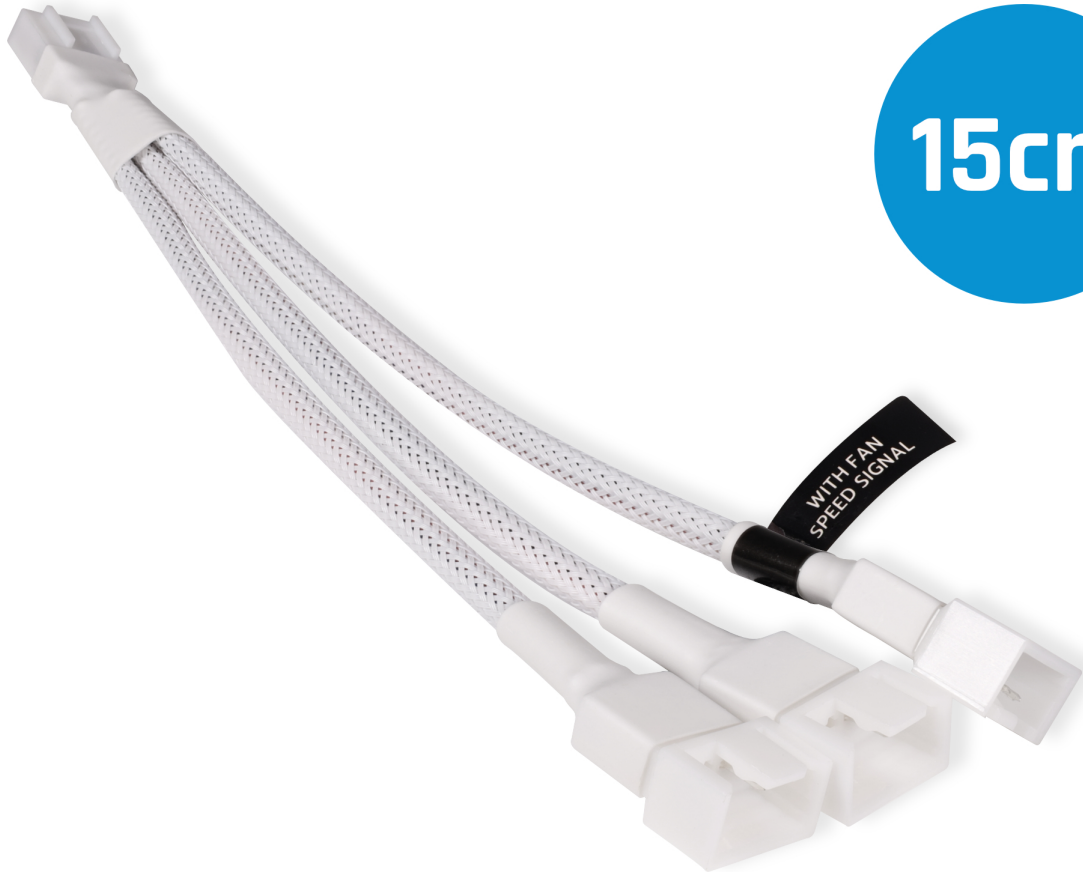

## Alphacool Y-Splitter 4-Pin auf 3x 4-Pin PWM 15cm weiß

Alphacool Artikelnummer: 18725

15cm

### Kurzinformation

Gesleeftes 4-Pin auf 3x 4-Pin Y-Splitter Verteilerkabel. Verteilt Stromversorgung und PWM Signal auf mehrere Lüfteranschlüsse. Das Sleeving bietet zusätzlichen Schutz, Stabilität und eine längere Lebensdauer.

- Verteilerkabel
- Hochwertiges Sleeving

## Technische Details

Länge	15cm
Anschlüsse	4-Pin auf 3x 4-Pin
Material	Kunststoff, gesleevt
Farbe	weiß