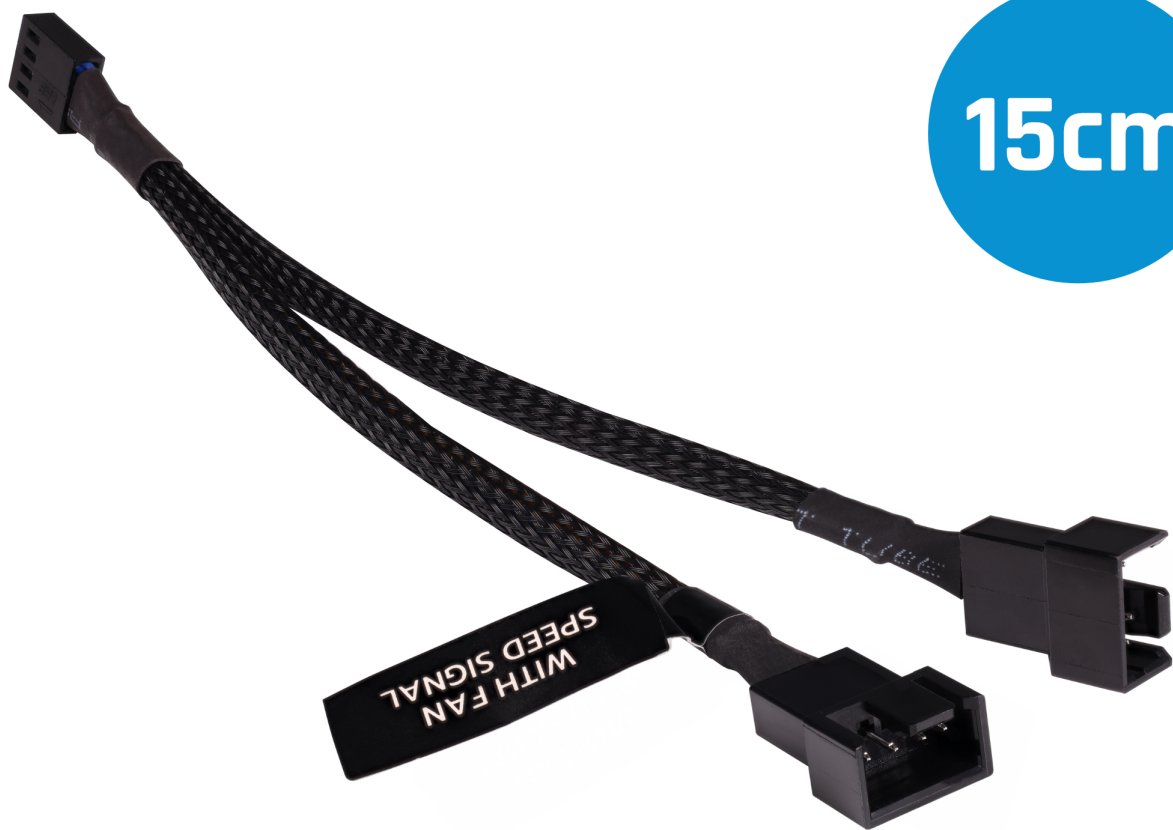

Alphacool Y-Splitter 4-Pin auf 2x 4-Pin PWM 15cm

Alphacool Artikelnummer: 18676

Kurzinformation

Gesleeftes 4-Pin auf 2x 4-Pin Y-Splitter Verteilerkabel. Verteilt Stromversorgung und PWM Signal auf mehrere Lüfteranschlüsse. Das Sleeving bietet zusätzlichen Schutz, Stabilität und eine längere Lebensdauer.

- Verteilerkabel
- Hochwertiges Sleeving

Lieferumfang

1x Y-Splitter 4-Pin auf 2x 4-Pin PWM 15cm

Technische Details

Länge	15cm
Anschlüsse	4-Pin auf 2x 4-Pin
Material	Kunststoff, gesleevt
Farbe	schwarz

Download Links

Produktbilder	18676_Alphacool_y-splitter_4-Pin_to_2x_4-Pin_PWM_15cm_pics.zip
---------------	--

Verpackungsmaß pro Einheit

L x B x H	205 x 170 x 10 mm
Gesamtgewicht	14 g

Sonstige Daten

Zertifikate	CE, FC, RoHS
EAN	4250197186766
Zoll Nummer	85444290900

Artikeltext

Gesleevtes 4-Pin auf 2x 4-Pin Y-Splitter Verteilerkabel. Verteilt Stromversorgung und PWM Signal auf mehrere Lüfteranschlüsse. Das Sleeving bietet zusätzlichen Schutz, Stabilität und eine längere Lebensdauer.