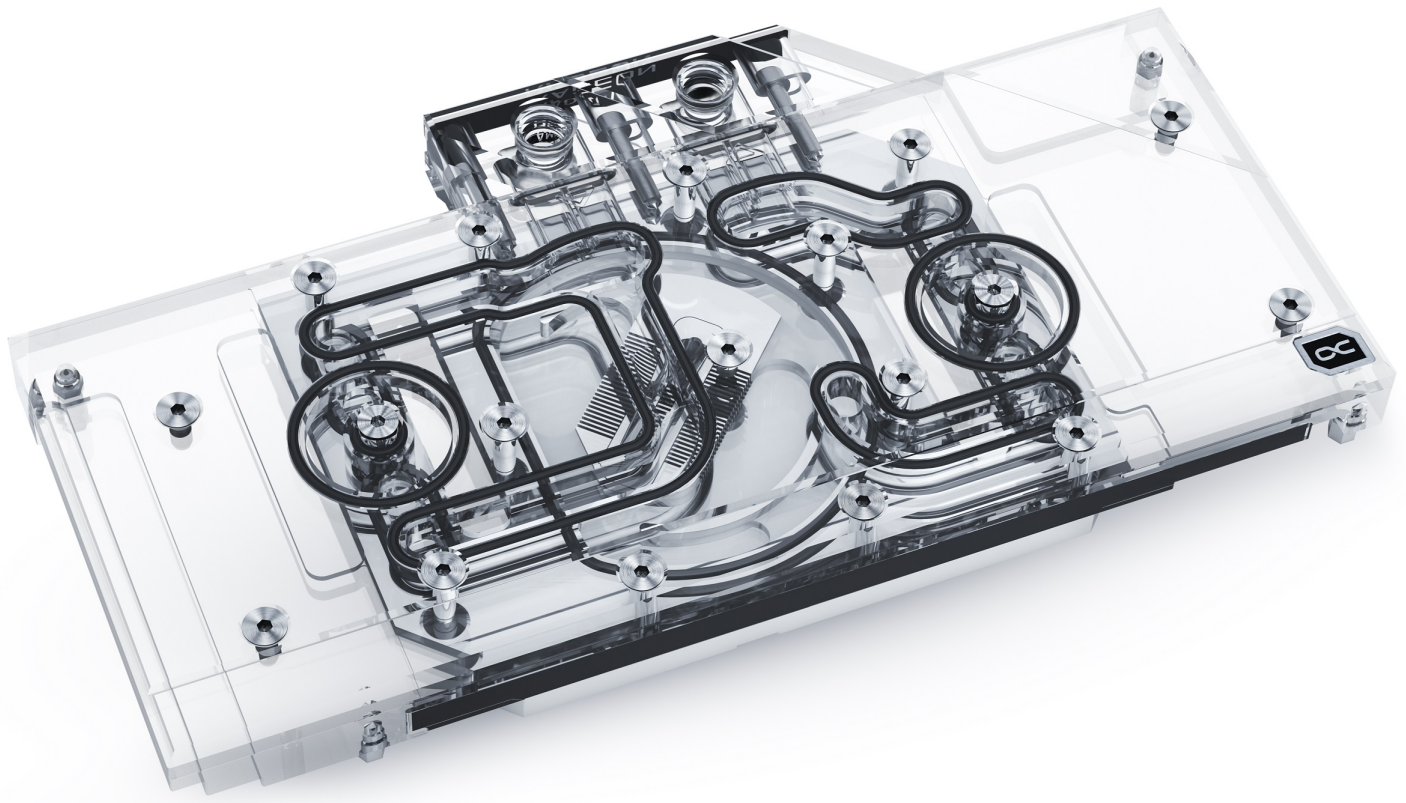

Alphacool Eisblock Aurora Acryl GPX-A Radeon RX 6700XT MERC 319 mit Backplate

Alphacool Artikelnummer: 18660

Download Center

Kurzinformation

Der Alphacool Eisblock Aurora Acryl GPX Grafikkarten Wasserkühler mit Backplate vereint Style mit Performance. Extreme Kühlperformance und eine umfangreiche digital RGB Beleuchtung zeichnen ihn aus. Erfahrung und technisches Know-how aus mehr als einem Jahrzehnt sind in die Entwicklung eingeflossen, ganz ohne technische Kompromisse einzugehen. Der Eisblock Aurora Acryl GPX ist eine gravierende Weiterentwicklung der bisherigen Alphacool Grafikkarten-Wasserkühler, welcher in jedem Teilbereich verbessert wurde.

- Fullcover Wasserkühler
- Vernickelter Kupferkühler
- Adressierbare digital RGB LEDs

Kompatibilität

- XFX Speedster MERC 319 Radeon RX 6700 XT Black Gaming, 12GB GDDR6 (RX-67XTYTBDP)
- XFX Speedster QICK 319 AMD Radeon RX 6700 XT BLACK (RX-67XTYPBDP)
- XFX Speedster QICK 319 AMD Radeon RX 6700 XT Core, 12G GDDR6 (RX-67XTYLUDP)
- XFX Speedster QICK 319 AMD Radeon RX 6700 XT Ultra, 12G GDDR6 (RX-67XTYPU DP)

Technische Daten Kühler

L x B x H	239,26 x 124 x 25 mm
Material Kühlerboden	vernickeltes Kupfer
Material Kühleroberseite	Acryl
Anschlüsse	4 x G1/4
Dicke Kühlfinnen	0,6 mm
Beleuchtung	digital aRGB LEDs
Stromanschluss digital aRGB LEDs	3-Pin JST
Spannung digital aRGB LEDs	5V
Anzahl digital aRGB LEDs	10

Technische Daten Backplate

L x B x H	239,26 x 99,32 x 6 mm
Material	Aluminium
Farbe	schwarz

Download Links

Anleitung	18660_Alphacool_Eisblock_Aurora_Acryl_GPX-A_Radeon_RX_6700XT_MERC_319_with_Backplate_Manual.pdf
Produktbilder	18660_Alphacool_Eisblock_Aurora_Acryl_GPX-A_Radeon_RX_6700XT_MERC_319_with_Backplate_pics.zip