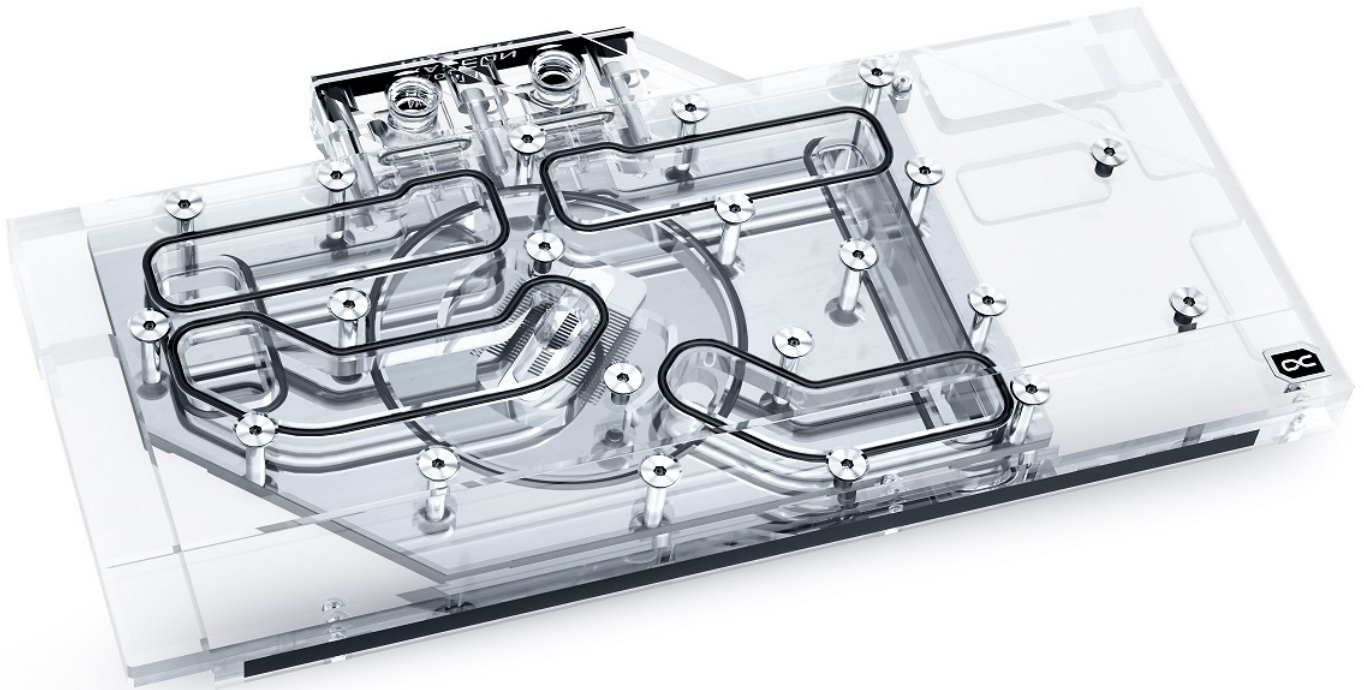

Alphacool Eisblock Aurora Acryl GPX-A Radeon RX 6700XT TUF/Rog Strix mit Backplate

Alphacool Artikelnummer: 18659

Download Center

Kurzinformation

Der Alphacool Eisblock Aurora Acryl GPX-A Radeon RX 6700XT TUF/Rog Strix mit Backplate vereint Style mit Performance und eine umfangreiche Digital RGB Beleuchtung. Die Erfahrung von über 17 Jahren sind in diesen Grafikkarten-Wasserkühler eingeflossen und stellen den aktuellen Höhepunkt der Alphacool Produktentwicklung dar.

Technische Daten

Abmessungen (L x B x H)	271 x 141,74 x 24,35 mm
Material Kühlerboden	Vernickeltes Kupfer
Material Kühloberseite	Acryl
Anschlüsse	4 x G1/4"
Dicke Kühlfinnen	0,6 mm
Beleuchtung	Digital RGB LEDs
Stromanschluss Digital RGB LEDs	3-Pin JST
Spannung Digital RGB LEDs	5V
Farbe	Transparent

Technische Daten Backplate

Abmessungen (L x B x H)	271 x 117,24 x 6 mm
Material	Aluminium
Farbe	Schwarz

Download Links

Anleitung	18659_Alphacool_Eisblock_Aurora_Acryl_GPX-A_Radeon_RX_6700XT_TUF-Rog_Strix_with_Backplate_Manual.pdf
Produktbilder	18659_Alphacool_Eisblock_Aurora_Acryl_GPX-A_Radeon_RX_6700XT_TUF-Rog_Strix_with_Backplate_pics.zip