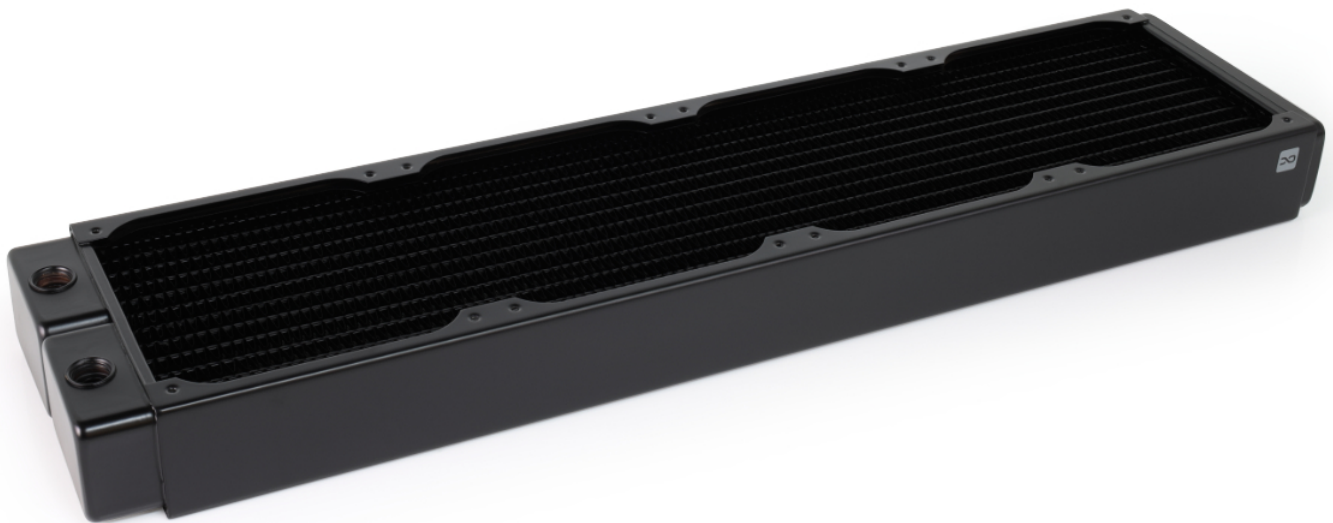

## Alphacool NexXoS XT45 Full Copper 480mm Radiator V.2

Alphacool Artikelnummer: 14284

### Kurzinformation

Die Alphacool NexXoS V.2 Radiator Serie stellt die nächste Generation der High-End-Vollkupferradiatoren dar. Sie bieten nicht nur ein neues Design, sondern auch neue technische Highlights wie z. B. die patentierten Verschlusschrauben, die nun bündig mit dem Radiator abschließen.

- patentierte Verschlusschrauben
- neues, modernes Design
- Vollkupferradiator