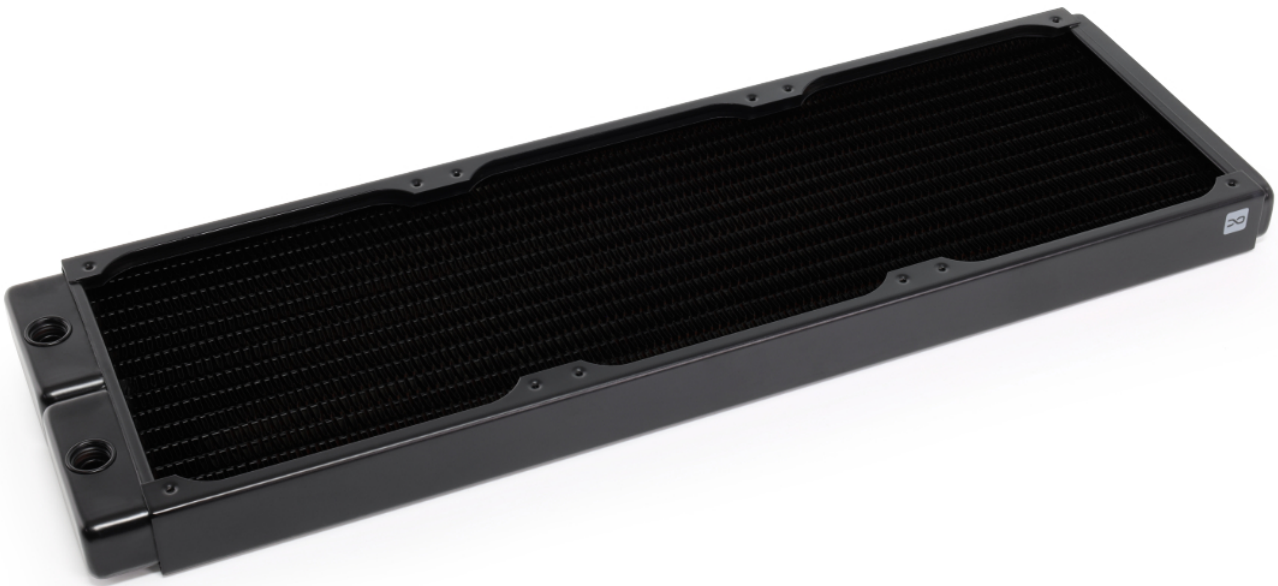

Alphacool NexXxoS ST30 Full Copper 420mm Radiator V.2

Alphacool Artikelnummer: 14281

Kurzinformation

Die Alphacool NexXxoS V.2 Radiator Serie stellt die nächste Generation der High-End-Vollkupferradiatoren dar. Sie bieten nicht nur ein neues Design, sondern auch neue technische Highlights wie z. B. die patentierten Verschlusschrauben, die nun bündig mit dem Radiator abschließen.

- patentierte Verschlusschrauben
- neues, modernes Design
- Vollkupferradiator

Lieferumfang

12 x M3x8
12 x M3x30
12 x M3x45

2x Verschlusschraube
1x Innensechskant
1x Verschlusschrauben-Tool

Technische Daten

BxTxH	460 x 144 x 30 mm
Anzahl Kühlkanäle	14
Nettogewicht	911 g
Maximale Arbeitstemperatur	180 °C
Material Kühlfinnen	Kupfer
Material Kühlkanäle	Kupfer
Material Vorkammern	Kupfer
Material Außengehäuse	Stahl
Fins per Inch	15
Anschlüsse	5 x G1/4"
Gewindegröße Lüftermontage	M3
Lüftergröße	140 mm
Lüfterplätze	3 einseitig / 6 beidseitig
Druckgetestet	0,8 Bar