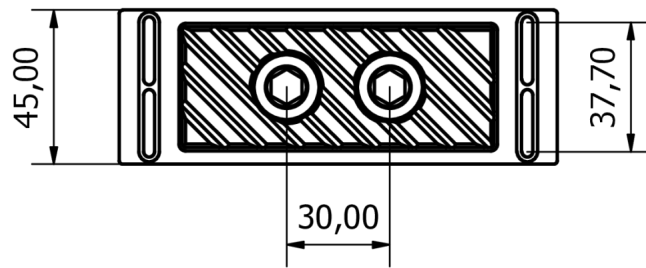

General tolerance: $\pm 0,25\text{mm}$
Dimension in millimeter