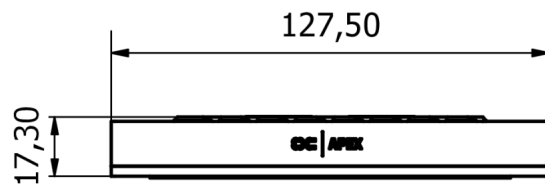

General tolerance: $\pm 0,25\text{mm}$
Dimension in millimeter