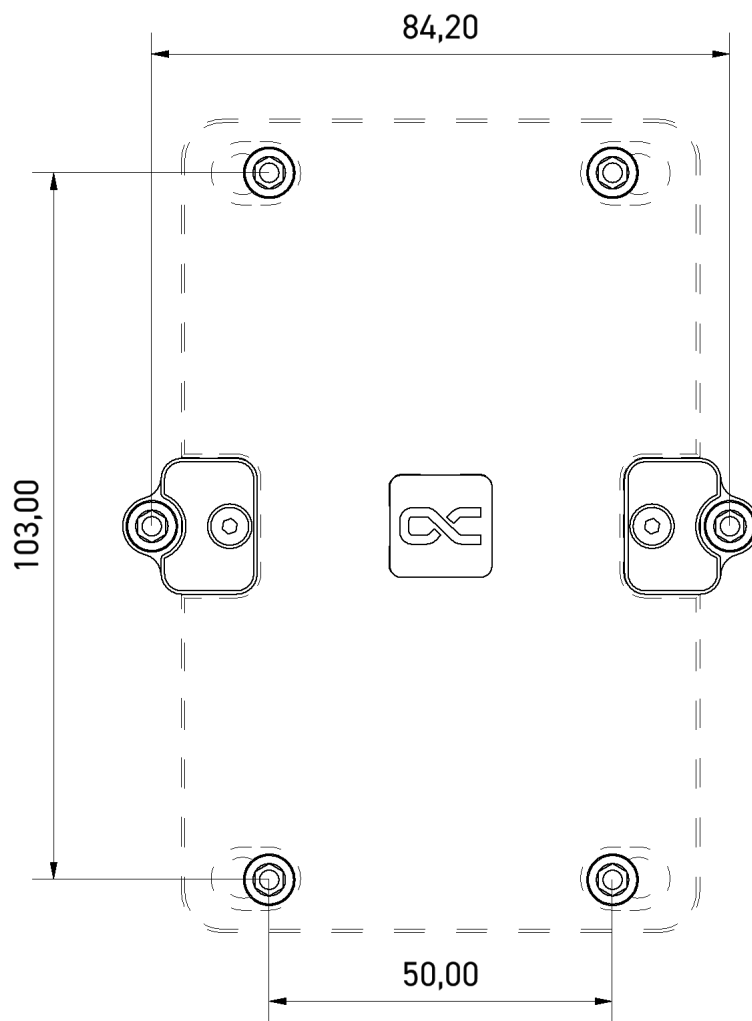

Kompatibilität

AMD: SP5 (LGA 6096)

Lieferumfang

- 1x ES Mounting Kit EPYC SP5
- 2x Montage Bracket
- 2x 3x6mm Schraube
- 6x Schraubenmutter

Technische Daten

Abmessungen (L x B x H)	19 x 19,75 x 20mm
Material	Aluminium
Gewicht pro Halterung	5g
Farbe	silber

Download Links

Anleitung	13538_Alphacool_ES_Mounting_Kit_EPYC_SP5_(LGA_6096)_Manual.pdf
Produktbilder	13538_Alphacool_ES_Mounting_Kit_EPYC_SP5_(LGA_6096)_pics.zip

Verpackungsmaß pro Einheit

L x B x H	215 x 150 x 15 mm
Gesamtgewicht	57 g

General tolerance: $\pm 0,25\text{mm}$
Dimension in millimeter