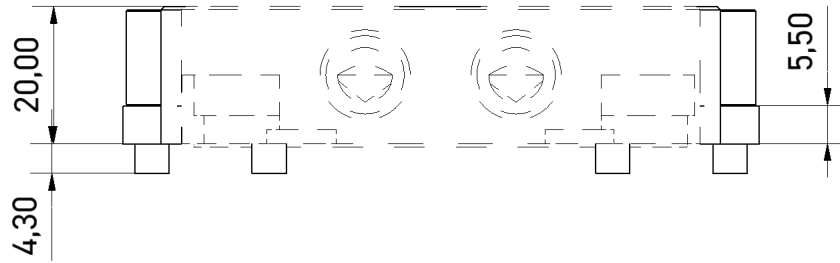

Download Links

Anleitung	13538_Alphacool_ES_Mounting_Kit_EPYC_SP5_(LGA_6096)_Manual.pdf
Produktbilder	13538_Alphacool_ES_Mounting_Kit_EPYC_SP5_(LGA_6096)_pics.zip

Verpackungsmaß pro Einheit

L x B x H	215 x 150 x 15 mm
Gesamtgewicht	57 g

General tolerance: $\pm 0,25\text{mm}$
Dimension in millimeter