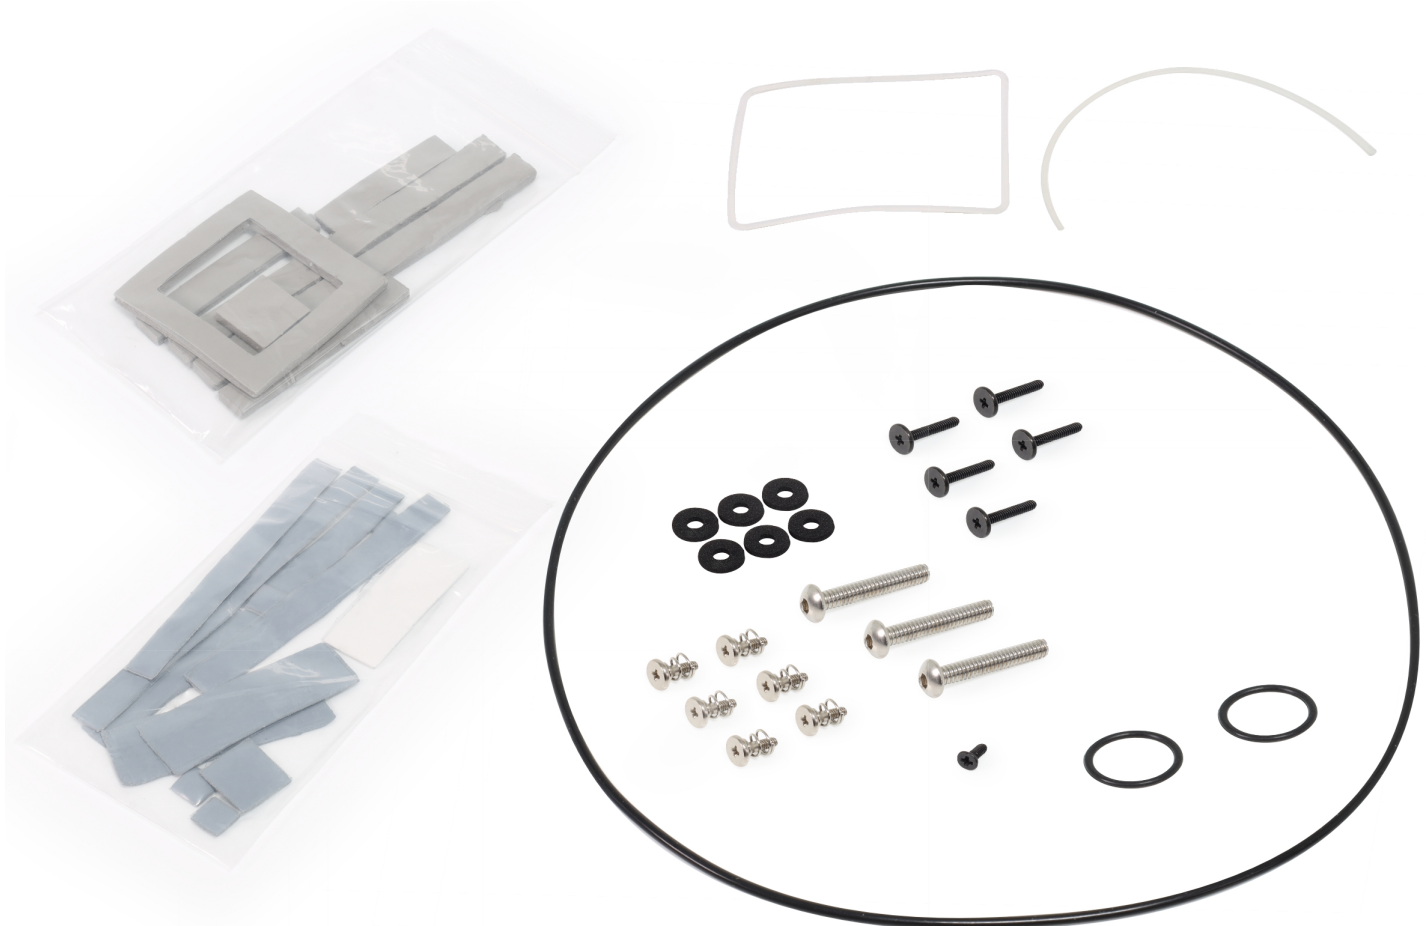

## Alphacool Ersatzteile für Eisblock RTX 4090 Reference Design

Alphacool Artikelnummer: 13442

Download Center

### Kurzinformation

Ersatzteile für Alphacool RTX 4090 Reference Design Wasserkühler

- Umfangreiches Ersatzteil Set
- Wärmeleitpads, Schrauben, O-Ringe

### Lieferumfang

4x 8x8x1mm Wärmeleitpad  
 2x 84x8x1mm Wärmeleitpad  
 1x 15x15x1mm Wärmeleitpad  
 2x 105x8x1mm Wärmeleitpad  
 2x 50x15x1mm Wärmeleitpad  
 1x 40x15x1mm Wärmeleitpad  
 1x 45x45x3mm Wärmeleitpad  
 1x 15x15x3mm Wärmeleitpad  
 1x 8x40x3mm Wärmeleitpad

2x 8x51x3mm Wärmeleitpad  
 2x 8x100x3mm Wärmeleitpad  
 6x M2x5 Schrauben  
 6x EVA Unterlegscheibe  
 1x M2x5 Schraube  
 5x M2x11 Schrauben  
 3x M4x20 Schrauben  
 3x O-Ringe  
 2x Dichtungen