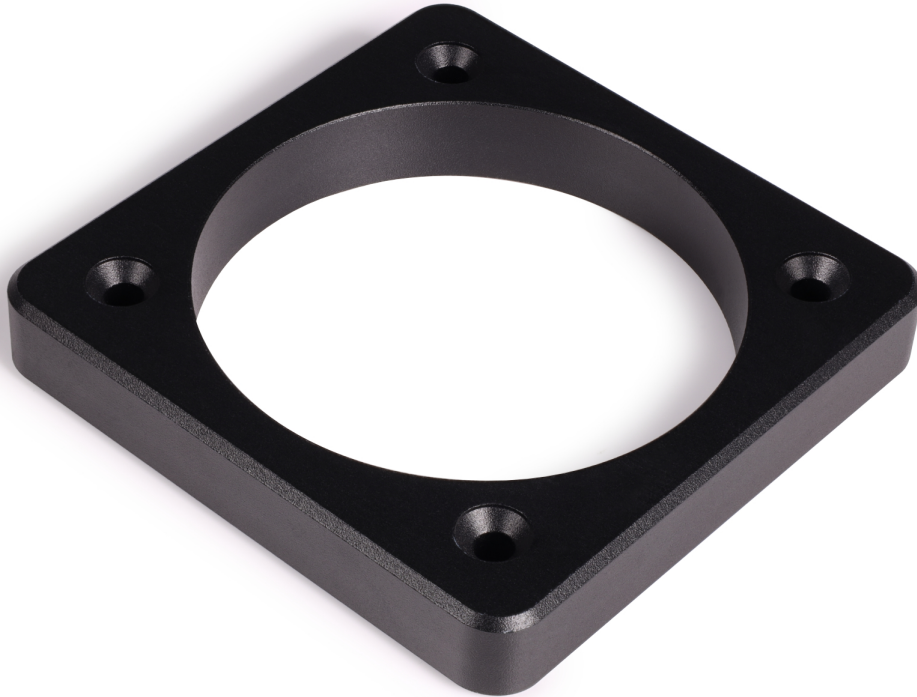

Alphacool Core Square Pumpenhalter VPP/D5 Aluminium schwarz

Alphacool Artikelnummer: 13345

Kurzinformation

Mit dieser Halterung können VPP/D5 Pumpen auf der Distro Plate der Core Serie befestigt werden.

- Pumpenhalter aus Aluminium

Kompatibilität

Core Distro Plate

Lieferumfang

1x Core Square Pumpenhalter VPP/D5
4x M4 Schrauben

Technische Daten

Abmessungen (L x B x H)	75,30 x 75,30 x 12,35mm
Material	Aluminium
Gewicht	85g
Farbe	schwarz

Download Links

Produktbilder	13345_Alphacool_Core_Square_Pump_Bracket_VPP-D5_Aluminium_black_pics.zip
---------------	--

Verpackungsmaß pro Einheit

L x B x H	150 x 120 x 15 mm
Gesamtgewicht	94 g

Sonstige Daten

Zertifikate	CE, FC, RoHS
EAN	4250197133456
Zoll Nummer	84139100900

Artikeltext

Mit dieser Halterung können VPP/D5 Pumpen auf der Distro Plate der Core Serie befestigt werden.