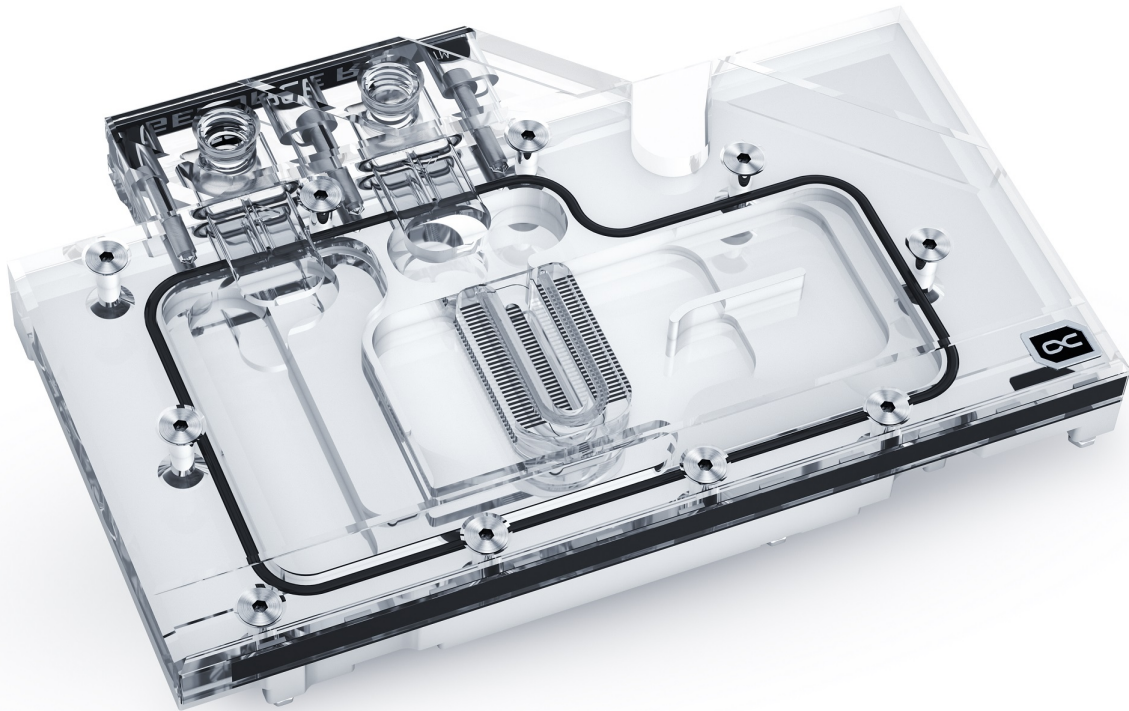

Alphacool Eisblock Aurora Acryl GPX-N RTX 3070TI Heavy Founders Edition mit Backplate

Alphacool Artikelnummer: 13081

Kurzinformation

Der Alphacool Eisblock Aurora Acryl GPX Grafikkarten Wasserkühler mit Backplate vereint Style mit Performance. Extreme Kühlperformance und eine umfangreiche digital RGB Beleuchtung zeichnen ihn aus. Erfahrung und technisches Know-how aus mehr als einem Jahrzehnt sind in die Entwicklung eingeflossen, ganz ohne technische Kompromisse einzugehen. Der Eisblock Aurora Acryl GPX ist eine gravierende Weiterentwicklung der bisherigen Alphacool Grafikkarten-Wasserkühler, welcher in jedem Teilbereich verbessert wurde.

- Fullcover Wasserkühler
- Vernickelter Kupferkühler
- Adressierbare digital RGB LEDs

Kompatibilität

- NVIDIA GeForce RTX 3070 Ti Founders Edition, 8GB GDDR6X, HDMI, 3x DP

Lieferumfang

2x 15x40x1mm Wärmeleitpad	1x 30x30x2mm Wärmeleitpad
1x 15x28x1mm Wärmeleitpad	1x Plug Tool
1x 8x84x1mm Wärmeleitpad	1x Wärmeleitpaste
1x 8x74x1mm Wärmeleitpad	4x M2x5 Schrauben
1x 8x8x1mm Wärmeleitpad	4x M2 Unterlegscheiben
2x 15x40x3mm Wärmeleitpad	6x M2x11 Schrauben
1x 15x28x3mm Wärmeleitpad	2x Verschlusstopfen
1x 8x84x3mm Wärmeleitpad	1x digital-RGB Adapter
1x 8x74x3mm Wärmeleitpad	1x Backplate

Technische Daten Kühler

L x B x H	189 x 123 x 27mm
Material Kühlerboden	vernickeltes Kupfer
Material Kühloberseite	Acryl
Anschlüsse	4 x G1/4
Dicke Kühlfinnen	0,6 mm
Beleuchtung	digital aRGB LEDs
Stromanschluss digital aRGB LEDs	3-Pin JST
Spannung digital aRGB LEDs	5V
Anzahl digital aRGB LEDs	11

Technische Daten Backplate

L x B x H	189 x 99 x 6mm
Material	Aluminium
Farbe	schwarz

Download Links

Anleitung	13081_Alphacool_Eisblock_Aurora_Acryl_GPX-N_RTX_3070TI_Heavy_Founders_Edition_with_Backplate_Manual.pdf
Produktbilder	13081_Alphacool_Eisblock_Aurora_Acryl_GPX-N_RTX_3070TI_Heavy_Founders_Edition_with_Backplate_pics.zip