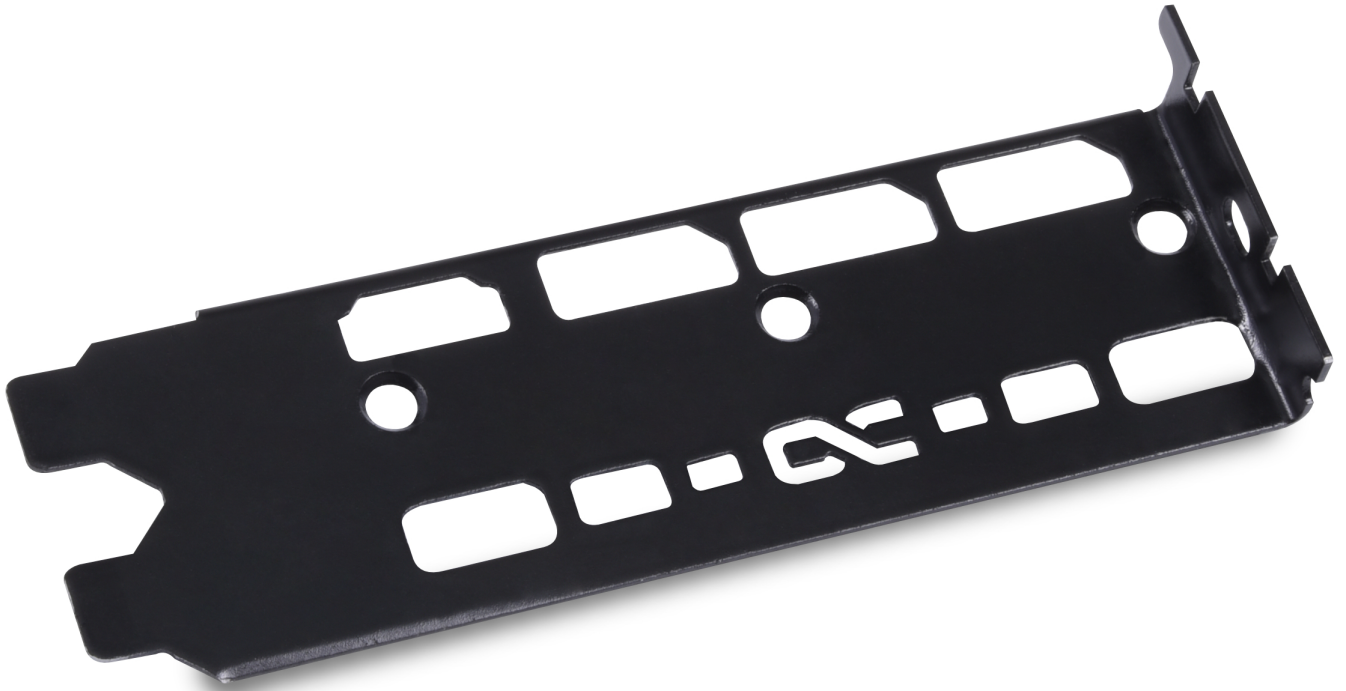

## Alphacool Eisblock GPU I/O Shield RTX 3090 Founders Edition

Alphacool Artikelnummer: 13065

### Kurzinformation

Das Alphacool Eisblock GPU I/O Shield ist kompatibel zu GeForce RTX 3090/3090TI Founders Edition Grafikkarten. Verwendet man das Alphacool Dualslot I/O Shield anstatt des originalen I/O Shield der im Lieferumfang der GPU enthalten ist (Tripleslot), verleiht man der Grafikkarte einen deutlich schlankeren Aufbau. Dadurch kann die Karte auch in kompakten Gehäusen verbaut werden.

- Ermöglicht Platzierung der GPU auch in kompakten Gehäusen

### Lieferumfang

1x Alphacool Eisblock GPU I/O Shield RTX 3090 Founders Edition, schwarz  
3x M3x5 Schrauben