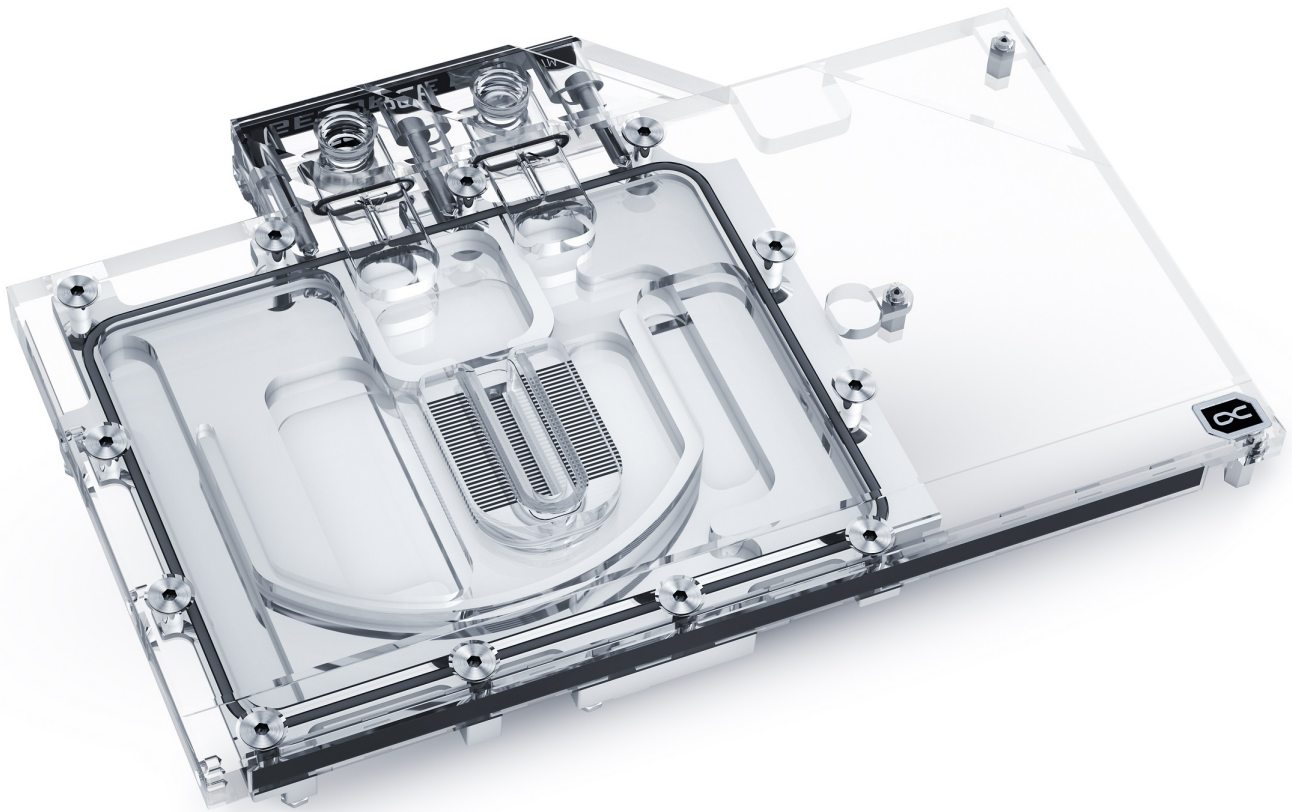

Alphacool Eisblock Aurora Acryl GPX-N RTX 3090TI Founders Edition mit Backplate

Alphacool Artikelnummer: 13056

Download Center

Kurzinformation

Der Alphacool Eisblock Aurora Acryl GPX Grafikkarten Wasserkühler mit Backplate vereint Style mit Performance. Extreme Kühlperformance und eine umfangreiche digital RGB Beleuchtung zeichnen ihn aus. Erfahrung und technisches Know-how aus mehr als einem Jahrzehnt sind in die Entwicklung eingeflossen, ganz ohne technische Kompromisse einzugehen. Der Eisblock Aurora Acryl GPX ist eine gravierende Weiterentwicklung der bisherigen Alphacool Grafikkarten-Wasserkühler, welcher in jedem Teilbereich verbessert wurde.

- Fullcover Wasserkühler
- Vernickelter Kupferkühler
- Adressierbare digital RGB LEDs

Kompatibilität

- NVIDIA GeForce RTX 3090 Ti Founders Edition

Lieferumfang

2x 8x100x1mm Wärmeleitpad	3x M3x5 Schrauben
2x 15x51x1mm Wärmeleitpad	4x M2x5 Schrauben
1x 15x40x1mm Wärmeleitpad	4x M2 Unterlegscheiben
1x 15x15x1mm Wärmeleitpad	8x M2x11 Schrauben
2x 15x51x3mm Wärmeleitpad	2x Verschlußstopfen
1x 15x40x3mm Wärmeleitpad	1x Plug Tool
1x 15x15x3mm Wärmeleitpad	1x Wärmeleitpaste
1x 30x30x3mm Wärmeleitpad	1x digital-RGB Adapter
2x 8x100x3mm Wärmeleitpad	3x M2x1.6 Unterlegscheiben
1x IO Shield	1x Backplate

Technische Daten Kühler

L x B x H	220,5 x 146,40 x 23,35 mm
Material Kühlerboden	vernickeltes Kupfer
Material Kühloberseite	Acryl
Anschlüsse	4 x G1/4
Dicke Kühlfinnen	0,6 mm
Beleuchtung	digital aRGB LEDs
Stromanschluss digital aRGB LEDs	3-Pin JST
Spannung digital aRGB LEDs	5V
Anzahl digital aRGB LEDs	11
Maximale Arbeitstemperatur	60 °C
Druck getestet	0,8 Bar