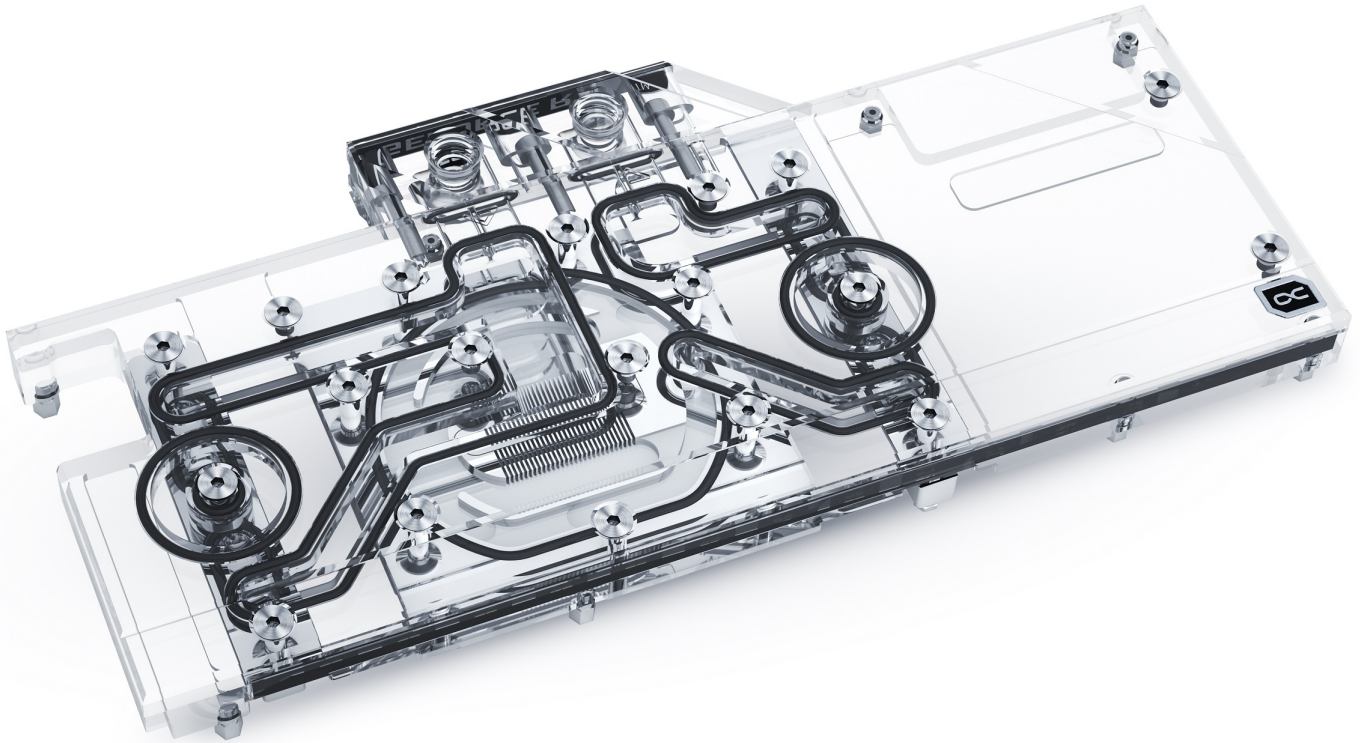

Alphacool Eisblock Aurora Acryl GPX-N GeForce RTX 3080/3090 iGame mit Backplate

Alphacool Artikelnummer: 13047

Download Center

Kurzinformation

Der Alphacool Eisblock Aurora Acryl GPX Grafikkarten Wasserkühler mit Backplate vereint Style mit Performance. Extreme Kühlperformance und eine umfangreiche digital RGB Beleuchtung zeichnen ihn aus. Erfahrung und technisches Know-how aus mehr als einem Jahrzehnt sind in die Entwicklung eingeflossen, ganz ohne technische Kompromisse einzugehen. Der Eisblock Aurora Acryl GPX ist eine gravierende Weiterentwicklung der bisherigen Alphacool Grafikkarten-Wasserkühler, welcher in jedem Teilbereich verbessert wurde.

- Fullcover Wasserkühler
- Vernickelter Kupferkühler
- Adressierbare digital RGB LEDs

Kompatibilität

- Colorful iGame GeForce RTX 3080 Advanced 10G
- Colorful iGame GeForce RTX 3080 Advanced 10G OC
- Colorful iGame GeForce RTX 3090 Advanced
- Colorful iGame GeForce RTX 3090 Advanced OC

Technische Daten Kühler

L x B x H	267 x 122 x 24,55 mm
Material Kühlerboden	vernickeltes Kupfer
Material Kühleroberseite	Acryl
Anschlüsse	4 x G1/4
Dicke Kühlfinnen	0,6 mm
Beleuchtung	digital aRGB LEDs
Stromanschluss digital aRGB LEDs	3-Pin JST
Spannung digital aRGB LEDs	5V
Anzahl digital aRGB LEDs	14

Technische Daten Backplate

L x B x H	267 x 96,9 x 6 mm
Material	Aluminium
Farbe	schwarz

Download Links

Anleitung	13047_Alphacool_Eisblock_Aurora_Acryl_GPX-N_Geforce_RTX_3080-3090_iGame_with_Backplate_Manual.pdf
Produktbilder	13047_Alphacool_Eisblock_Aurora_Acryl_GPX-N_Geforce_RTX_3080-3090_iGame_with_Backplate_pics.zip