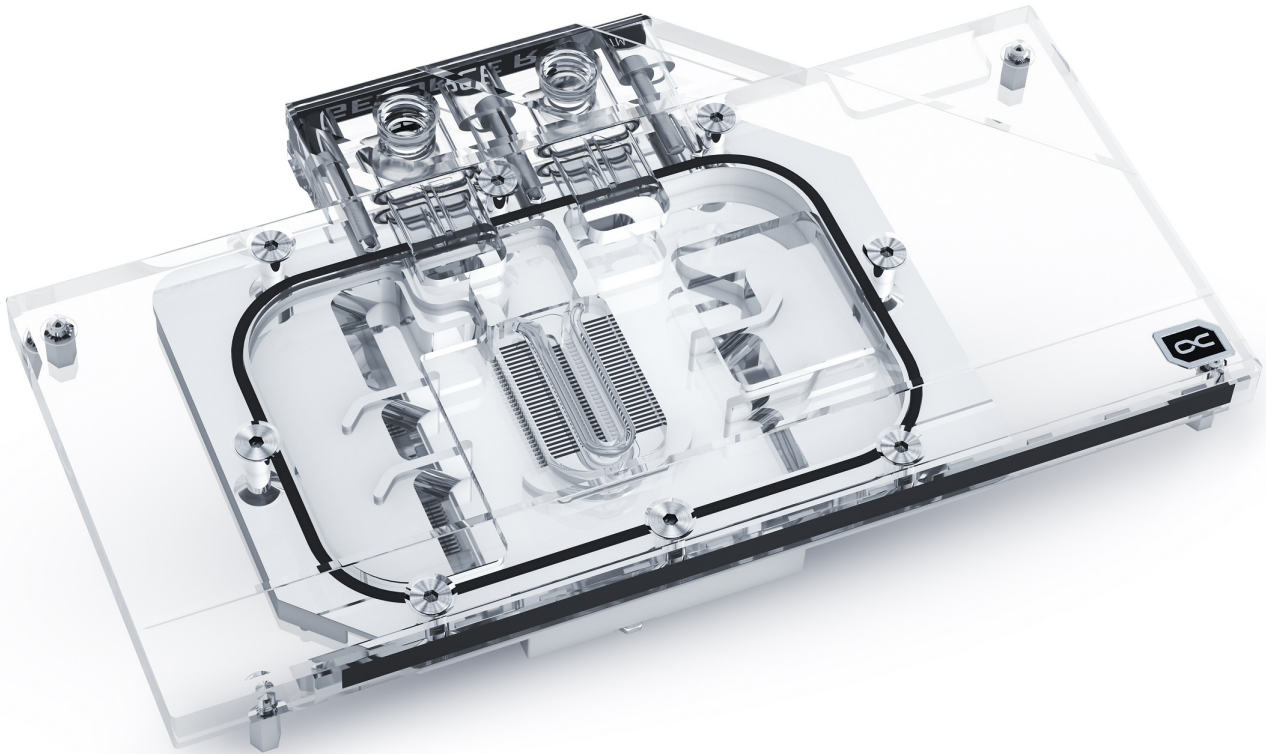

Alphacool Eisblock Aurora Acryl GPX-N RTX 3070TI SG mit Backplate

Alphacool Artikelnummer: 13032

Kurzinformation

Der Alphacool Eisblock Aurora Acryl GPX Grafikkarten Wasserkühler mit Backplate vereint Style mit Performance. Extreme Kühlperformance und eine umfangreiche digital RGB Beleuchtung zeichnen ihn aus. Erfahrung und technisches Know-how aus mehr als einem Jahrzehnt sind in die Entwicklung eingeflossen, ganz ohne technische Kompromisse einzugehen. Der Eisblock Aurora Acryl GPX ist eine gravierende Weiterentwicklung der bisherigen Alphacool Grafikkarten-Wasserkühler, welcher in jedem Teilbereich verbessert wurde.

- Fullcover Wasserkühler
- Vernickelter Kupferkühler
- Adressierbare digital RGB LEDs

Kompatibilität

- KFA² GeForce RTX 3070 Ti SG (1-Click OC), 8GB GDDR6X, HDMI, 3x DP

Lieferumfang

1x 8x77x1mm Wärmeleitpad	1x 15x28x3mm Wärmeleitpad
1x 8x66x1mm Wärmeleitpad	1x 15x40x3mm Wärmeleitpad
1x 8x55x1mm Wärmeleitpad	1x 15x15x3mm Wärmeleitpad
1x 15x51x1mm Wärmeleitpad	1x Plug Tool
1x 15x28x1mm Wärmeleitpad	1x Wärmeleitpaste
1x 15x40x1mm Wärmeleitpad	6x M2x5 Schrauben
2x 8x8x1mm Wärmeleitpad	8x M2 Unterlegscheiben
1x 30x30x2mm Wärmeleitpad	6x M2x11 Schrauben
1x 8x77x3mm Wärmeleitpad	2x Verschlussstopfen
1x 8x74x3mm Wärmeleitpad	1x digital-RGB Adapter
1x 15x51x3mm Wärmeleitpad	1x Backplate

Technische Daten Kühler

L x B x H	214,59 x 123,23 x 24,35 mm
Material Kühlerboden	vernickeltes Kupfer
Material Kühloberseite	Acryl
Anschlüsse	4 x G1/4
Dicke Kühlfinnen	0,6 mm
Beleuchtung	digital aRGB LEDs
Stromanschluss digital aRGB LEDs	3-Pin JST
Spannung digital aRGB LEDs	5V
Anzahl digital aRGB LEDs	11

Technische Daten Backplate

L x B x H	214,59 x 98,83 x 6 mm
Material	Aluminium
Farbe	schwarz

Download Links

Anleitung	13032_Alphacool_Eisblock_Aurora_Acryl_GPX-N_RTX_3070TI_SG_with_Backplate_Manual.pdf
Produktbilder	13032_Alphacool_Eisblock_Aurora_Acryl_GPX-N_RTX_3070TI_SG_with_Backplate_pics.zip