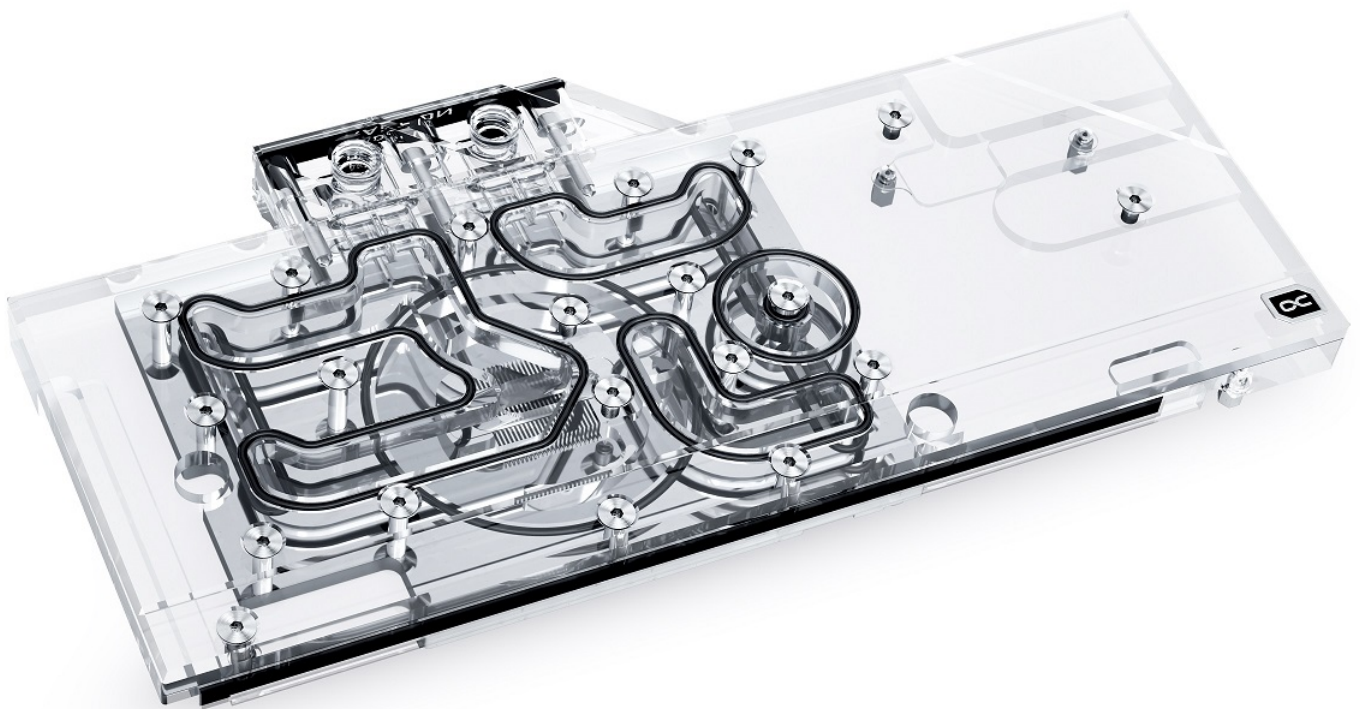

Alphacool Eisblock Aurora Acryl GPX-A Radeon RX 6800XT/6900XT Gaming OC mit Backplate

Alphacool Artikelnummer: 11971

Kurzinformation

Der Alphacool Eisblock Aurora Acryl GPX-A Radeon RX 6800XT/6900XT Gaming OC mit Backplate vereint Style mit Performance und eine umfangreiche Digital RGB Beleuchtung. Die Erfahrung von über 17 Jahren sind in diesen Grafikkarten-Wasserkühler eingeflossen und stellen den aktuellen Höhepunkt der Alphacool Produktentwicklung dar.

Lieferumfang

2 x 15x15x1mm Wärmeleitpad	1 x 8x100x3mm Wärmeleitpad
2 x 15x51x1mm Wärmeleitpad	7 x M2x5 Schrauben
1 x 8x66x1mm Wärmeleitpad	7 x M2 Unterlegscheiben
1 x 8x100x1mm Wärmeleitpad	5 x M2x11 Schrauben
1 x 30x30x3mm Wärmeleitpad	2 x Verschlussstopfen
2 x 15x15x3mm Wärmeleitpad	1 x Verschlussstopfenwerkzeug
2 x 15x51x3mm Wärmeleitpad	1 x Wärmeleitpaste
1 x 8x74x3mm Wärmeleitpad	1 x Digital-RGB Adapter

Technische Daten

Abmessungen (L x B x H)	281,5 x 130,5 x 24,5 mm
Material Kühlerboden	Vernickeltes Kupfer
Material Kühloberseite	POM klar
Anschlüsse	4 x G1/4"
Dicke Kühlfinnen	0,6 mm
Beleuchtung	Digital RGB LEDs
Stromanschluss Digital RGB LEDs	3-Pin JST
Spannung Digital RGB LEDs	5V
Farbe	Transparent

Technische Daten Backplate

Abmessungen (L x B x H)	281,5 x 106 x 6 mm
Material	Aluminium
Farbe	Schwarz

Download Links

Anleitung	11971_Alphacool_Eisblock_Aurora_Acryl_GPX-A_Radeon_RX_6800XT-6900XT_Gaming_OC_with_Backplate_Manual.pdf
Produktbilder	11971_Alphacool_Eisblock_Aurora_Acryl_GPX-A_Radeon_RX_6800XT-6900XT_Gaming_OC_with_Backplate_pics.zip