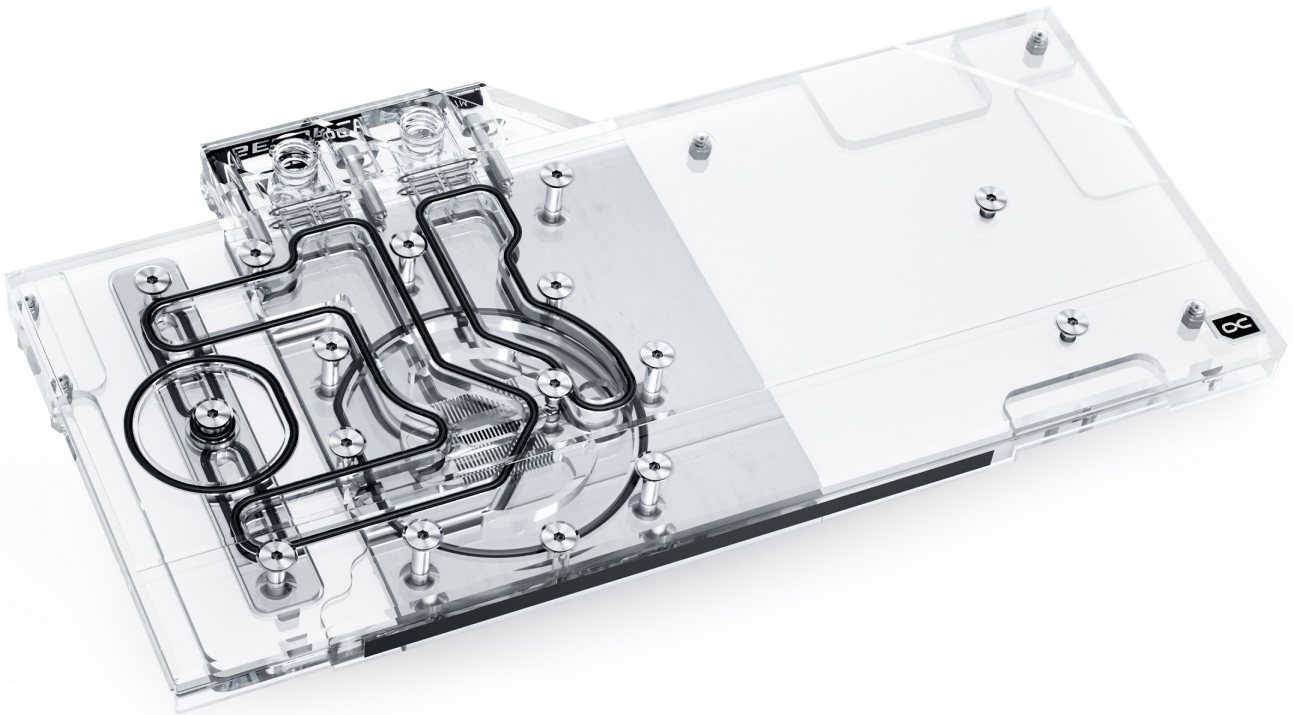

## Alphacool Eisblock Aurora Acryl GPX-N GeForce RTX 3070 FTW3 Ultra mit Backplate

Alphacool Artikelnummer: 11970

### Kurzinformation

Der Alphacool Eisblock Aurora Acryl GPX Grafikkarten Wasserkühler mit Backplate vereint Style mit Performance. Extreme Kühlperformance und eine umfangreiche digital RGB Beleuchtung zeichnen ihn aus. Erfahrung und technisches Know-how aus mehr als einem Jahrzehnt sind in die Entwicklung eingeflossen, ganz ohne technische Kompromisse einzugehen. Der Eisblock Aurora Acryl GPX ist eine gravierende Weiterentwicklung der bisherigen Alphacool Grafikkarten-Wasserkühler, welcher in jedem Teilbereich verbessert wurde.

- Fullcover Wasserkühler
- Verchromter Kupferkühler
- Adressierbare digital RGB LEDs

## Technische Daten Backplate

L x B x H	288,5 x 134 x 6mm
Material	Aluminium
Farbe	schwarz