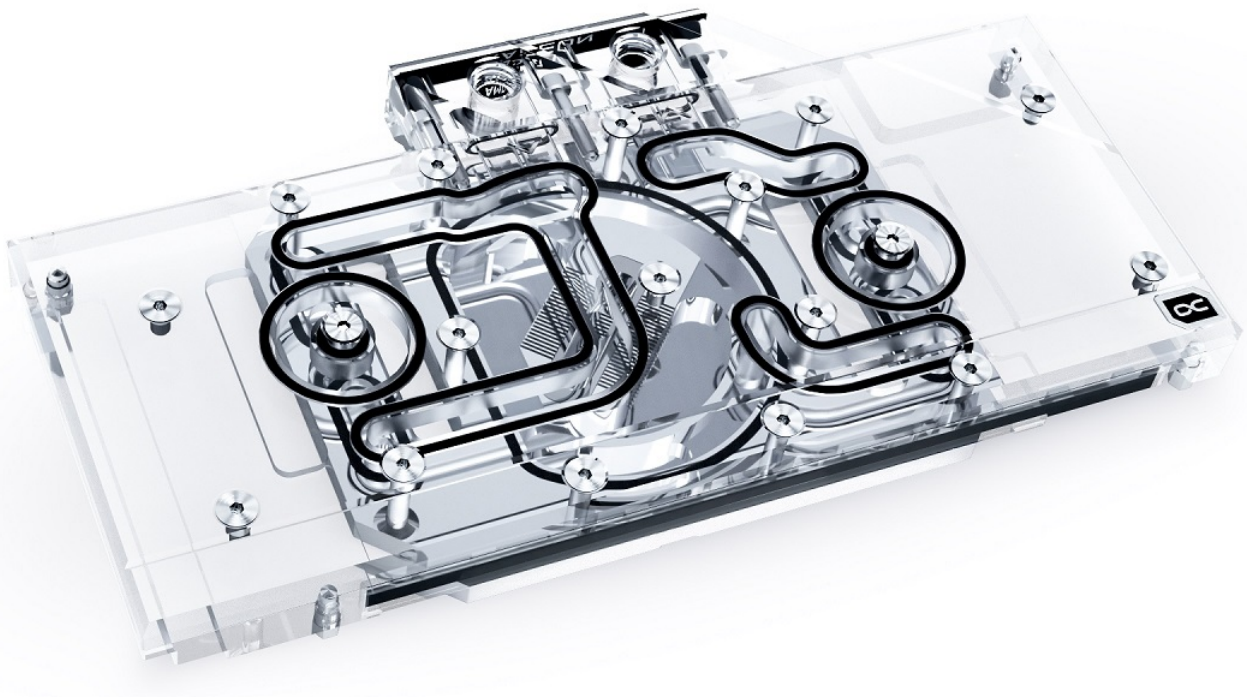

## Alphacool Eisblock Aurora Acryl GPX-A Radeon RX 6700XT Reference mit Backplate

Alphacool Artikelnummer: 11965

### Kurzinformation

Der Alphacool Eisblock Aurora Acryl RADEON RX 6700XT vereint Style mit Performance und eine umfangreiche Digital RGB Beleuchtung. Die Erfahrung von über 17 Jahren sind in diesen Grafikkarten-Wasserkühler eingeflossen und stellen den aktuellen Höhepunkt der Alphacool Produktentwicklung dar.

- Fullcover Wasserkühler
- Vernickelter Kupferkühler
- Adressierbare Digital RGB LEDs