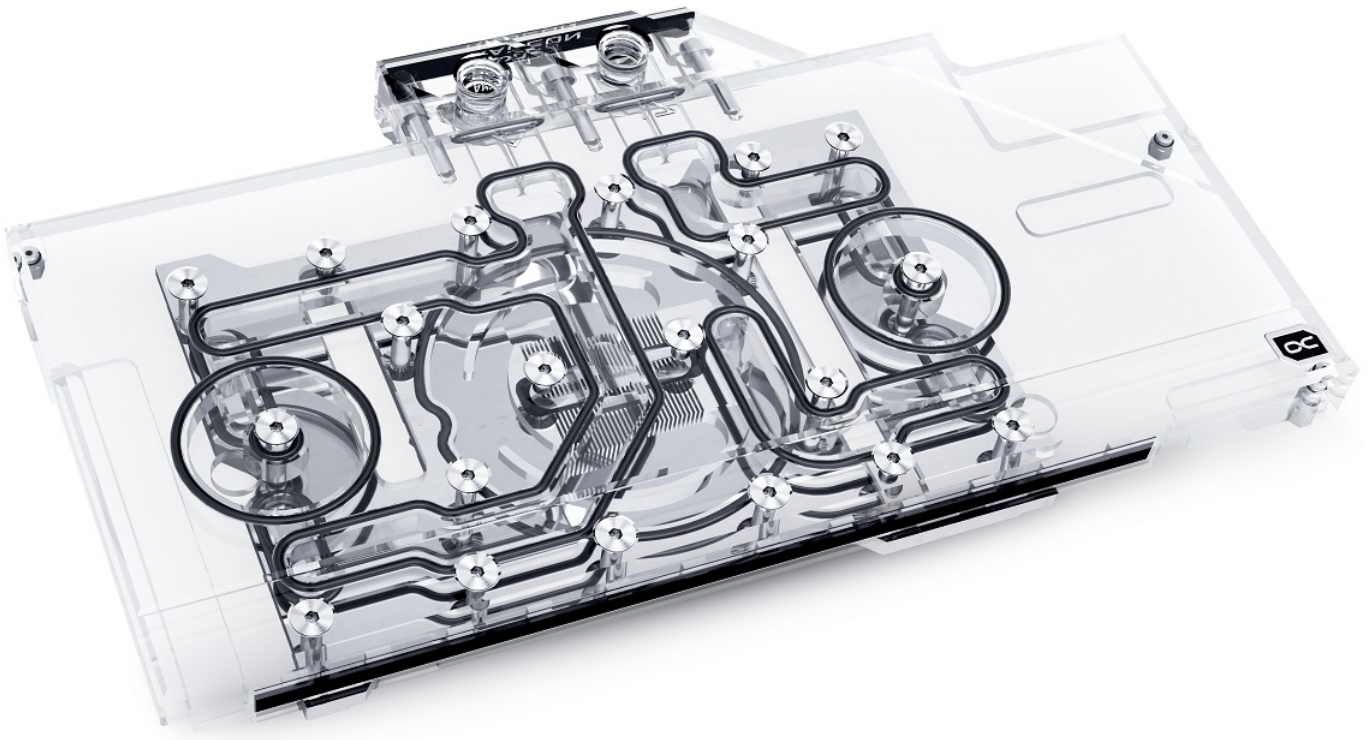

Alphacool Eisblock Aurora Acryl GPX-A Radeon RX 6800 Nitro+ mit Backplate

Alphacool Artikelnummer: 11962

Kurzinformation

Der Alphacool Eisblock Aurora GPX-A Radeon 6800(XT) vereint Style mit Performance und eine umfangreiche Digital RGB Beleuchtung. Die Erfahrung von über 17 Jahren sind in diesen Grafikkarten-Wasserkühler eingeflossen und stellen den aktuellen Höhepunkt der Alphacool Produktentwicklung dar.

- Fullcover Wasserkühler
- Vernickelter Kupferkühler
- Adressierbare Digital RGB LEDs

Kompatibilität

- Sapphire Nitro+ Radeon RX 6800, 16GB GDDR6 (11305-01-20G)

Lieferumfang

3 x 8x8x1mm Wärmeleitpad	1 x 8x84x3mm Wärmeleitpad
1 x 8x66x1mm Wärmeleitpad	6 x M2x5 Schrauben
2 x 15x51x1mm Wärmeleitpad	6 x M2x5 Unterlegscheiben
2 x 15x15x1mm Wärmeleitpad	6 x M2x11 Schrauben
1 x 8x84x1mm Wärmeleitpad	2 x Verschlussstopfen
1 x 8x74x3mm Wärmeleitpad	1 x Wärmeleitpaste
1 x 15x51x3mm Wärmeleitpad	1 x Verschlussstopfenwerkzeug
1 x 30x30x3mm Wärmeleitpad	1 x Digital-RGB Adapter
2 x 15x15x3mm Wärmeleitpad	

Technische Daten

Abmessungen (L x B x H)	130 x 262,5 x 24,5 mm
Material Kühlerboden	Vernickeltes Kupfer
Material Kühloberseite	Acryl
Anschlüsse	4 x G1/4"
Dicke Kühlfinnen	0,6 mm
Beleuchtung	Digital RGB LEDs
Stromanschluss Digital RGB LEDs	3-Pin JST
Spannung Digital RGB LEDs	5V
Farbe	Transparent

Technische Daten Backplate

Abmessungen (L x B x H)	106 x 262,5 x 6 mm
Material	Aluminium
Farbe	Schwarz

Download Links

Anleitung	11962_Alphacool_Eisblock_Aurora_Acryl_GPX-A_Radeon_RX_6800_Nitro_with_Backplate_Manual.pdf
Produktbilder	11962_Alphacool_Eisblock_Aurora_Acryl_GPX-A_Radeon_RX_6800_Nitro_with_Backplate_pics.zip