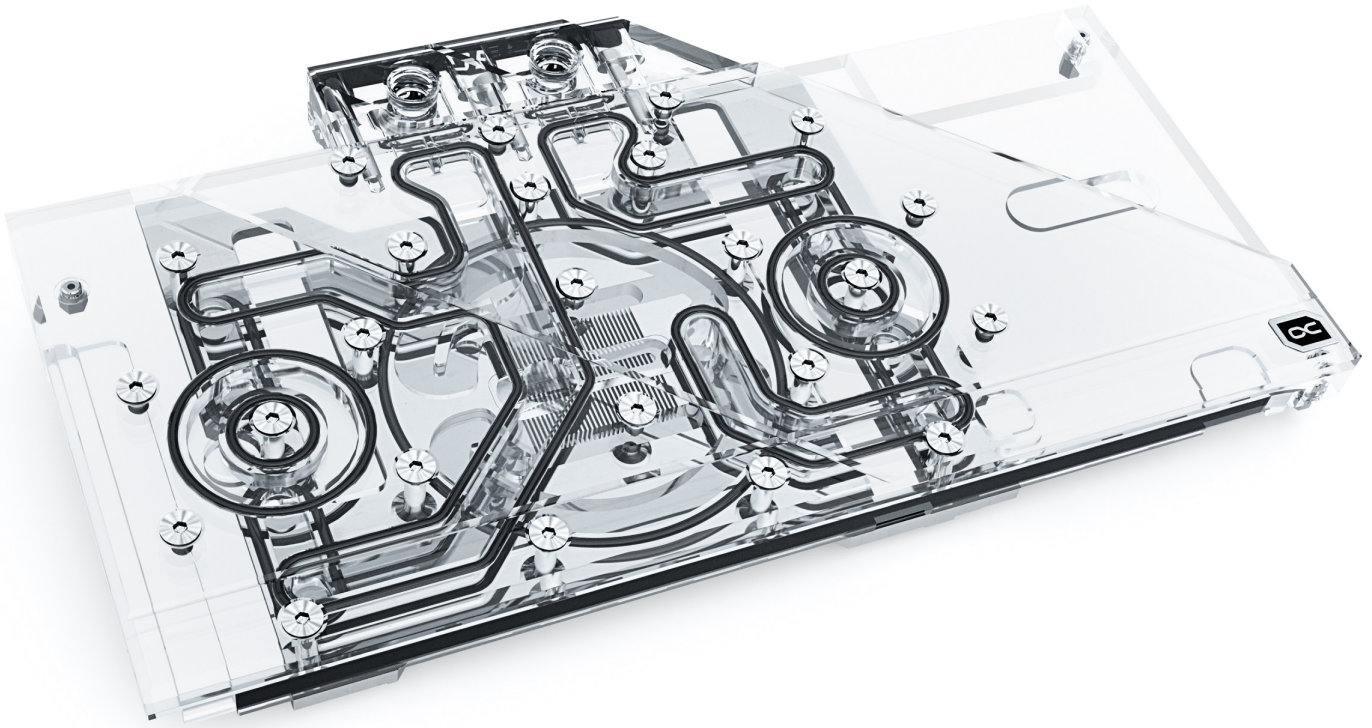

## Alphacool Eisblock Aurora Acryl GPX-A Radeon RX 6800(XT)/6900XT Red Devil mit Backplate

Alphacool Artikelnummer: 11953

### Kurzinformation

Der Alphacool Eisblock Aurora Acryl GPX Grafikkarten Wasserkühler mit Backplate vereint Style mit Performance. Extreme Kühlperformance und eine umfangreiche digital RGB Beleuchtung zeichnen ihn aus. Erfahrung und technisches Know-how aus mehr als einem Jahrzehnt sind in die Entwicklung eingeflossen, ganz ohne technische Kompromisse einzugehen. Der Eisblock Aurora Acryl GPX ist eine gravierende Weiterentwicklung der bisherigen Alphacool Grafikkarten-Wasserkühler, welcher in jedem Teilbereich verbessert wurde.

- Fullcover Wasserkühler
- Vernickelter Kupferkühler
- Adressierbare digital RGB LEDs

## Technische Daten Backplate

L x B x H	263,5 x 119,5 x 6mm
Material	Aluminium
Farbe	schwarz