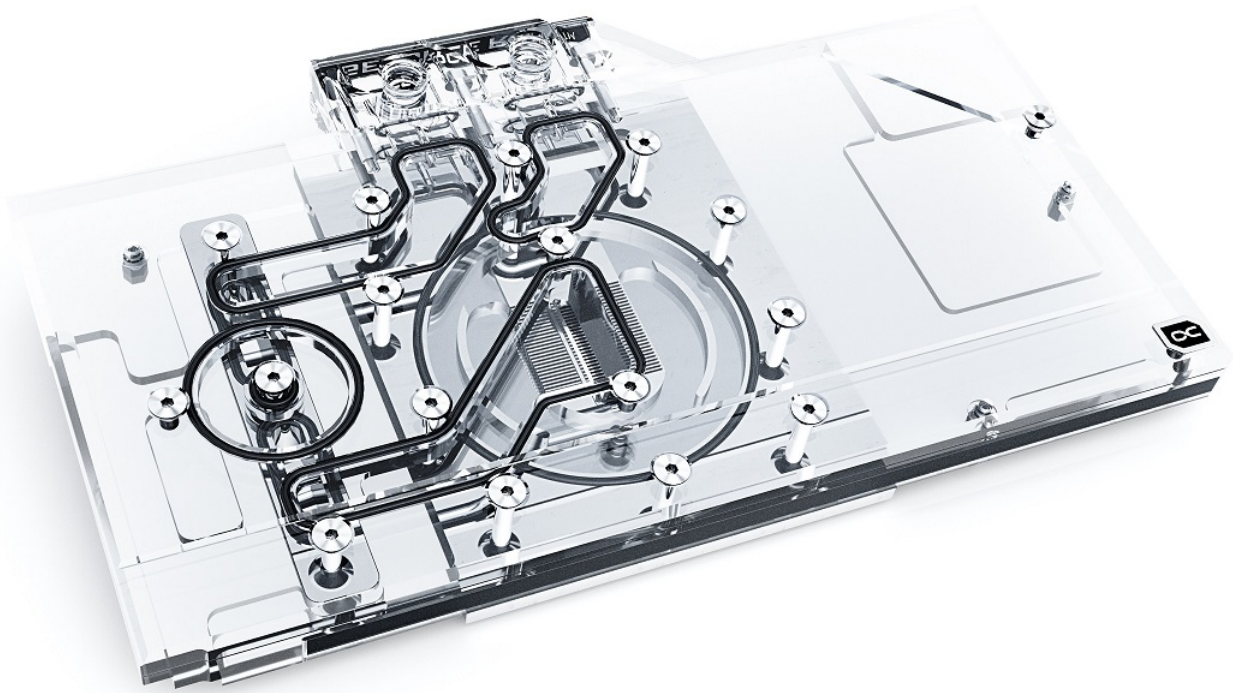

## Alphacool Eisblock Aurora Acryl GPX-N RTX 3070 Gaming X Trio mit Backplate

Alphacool Artikelnummer: 11950

### Kurzinformation

Der Alphacool Eisblock Aurora Acryl GPX-N RTX 3070 vereint Style mit Performance und eine umfangreiche Digital RGB Beleuchtung. Die Erfahrung von über 17 Jahren sind in diesen Grafikkarten-Wasserkühler eingeflossen und stellen den aktuellen Höhepunkt der Alphacool Produktentwicklung dar.

## Technische Daten Backplate

Abmessungen (L x B x H)	126 x 260 x 6mm
Material	Aluminium
Farbe	Schwarz