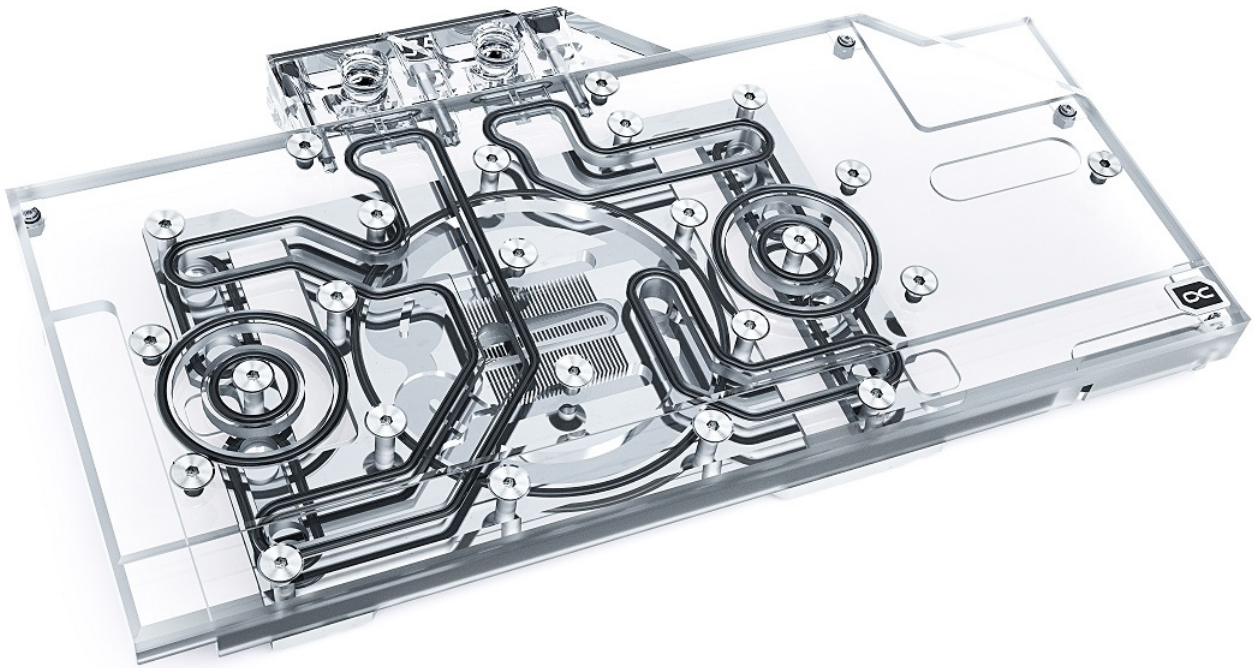

## Alphacool Eisblock Aurora Acryl GPX-A Radeon RX 6800XT/6900XT Nitro+ mit Backplate

Alphacool Artikelnummer: 11948

### Kurzinformation

Der Alphacool Eisblock Aurora GPX-A Radeon6800XT/6900XT vereint Style mit Performance und eine umfangreiche Digital RGB Beleuchtung. Die Erfahrung von über 17 Jahren sind in diesen Grafikkarten-Wasserkühler eingeflossen und stellen den aktuellen Höhepunkt der Alphacool Produktentwicklung dar.

## Technische Daten

Abmessungen (L x B x H)	142,5 x 260 x 24,5 mm
Material Kühlerboden	Vernickeltes Kupfer
Material Kühloberseite	Acryl
Anschlüsse	4 x G1/4"
Dicke Kühlfinnen	0,6 mm
Beleuchtung	Digital RGB LEDs
Stromanschluss Digital RGB LEDs	3-Pin JST
Spannung Digital RGB LEDs	5V
Farbe	Transparent

## Technische Daten Backplate

Abmessungen (L x B x H)	118 x 260 x 6 mm
Material	Aluminium
Farbe	Schwarz