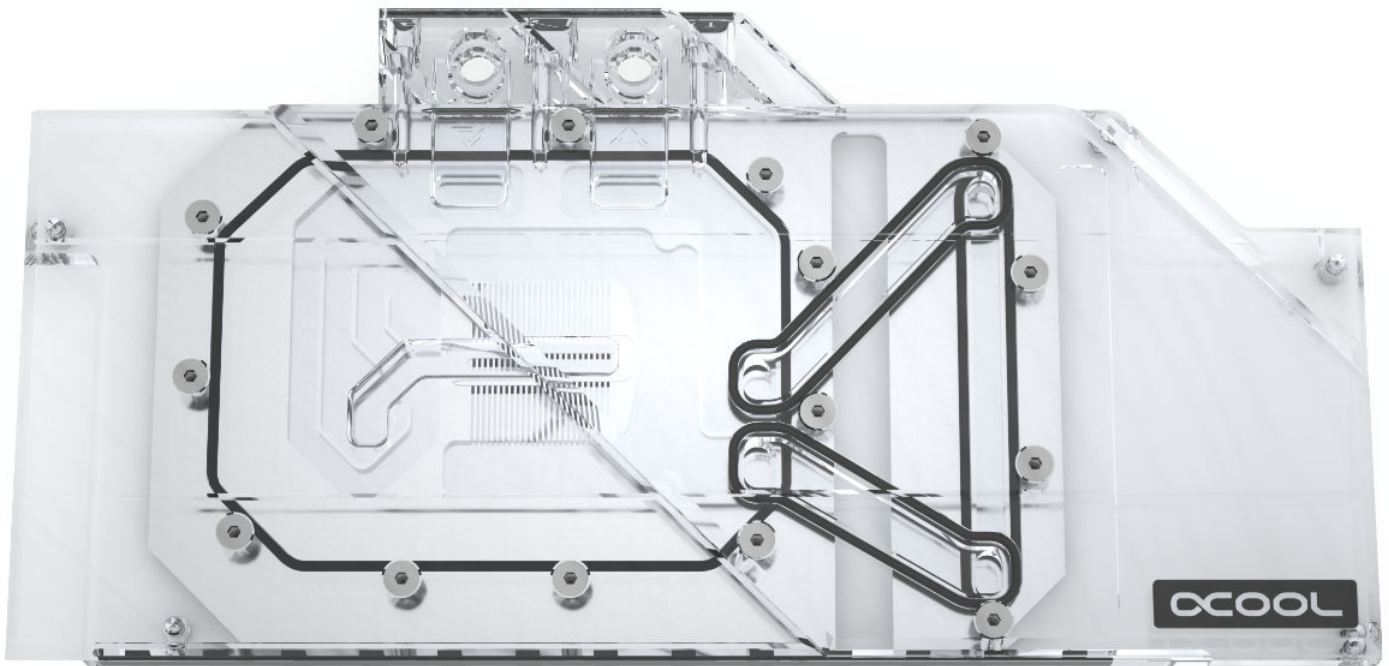

Alphacool Eisblock Aurora Acryl GPX-A Radeon 5700 XT ROG Strix

Alphacool Artikelnummer: 11750

Download Center

Kurzinformation

Der Alphacool Eisblock Aurora Acryl GPX vereint Style mit Performance und eine umfangreiche Digital RGB Beleuchtung. Die Erfahrung von über 16 Jahren sind in diesen Grafikkarten-Wasserkühler eingeflossen und stellen den aktuellen Höhepunkt der Alphacool Produktentwicklung dar.

- Digital RGB Beleuchtung
- Vernickelter Kupferblock
- Deutliche Performancesteigerung gegenüber Vormodellen
- Patentierte Verschlusschrauben

Lieferumfang

2 x 15 x 50 x 1 mm Wärmeleitpads
1 x 15 x 35 x 1 mm Wärmeleitpads
1 x 8 x 30 x 1 mm Wärmeleitpads
1 x 8 x 106 x 1 mm Wärmeleitpads
13 x M2x5 Schrauben

7 x M2x8 Senkkopfschraube
2 x Verschlusschraube
1 x Digital RGB Adapter
1 x Schraubenwerkzeug
1 x Spritze Wärmeleitpaste

Technische Daten Kühler

Abmessungen (B x T x H)	142 x 282 x 25 mm
Maximale Arbeitstemperatur	60 °C
Material Kühler	Vernickeltes Kupfer
Material Deckel	Acryl
Dicke der Kühlfinnen	0,6 mm
Anschlüsse	4 x G1/4"
Stromanschluss Digital RGB	3-Pin 5V
Druckgetestet	1,5 Bar
Farbe	Transparent

Mehr Performance!

Bei der Entwicklung des Eisblock Aurora GPX Grafikkarten-Wasserkühlers wurde natürlich auch Wert auf eine Leistungssteigerung gelegt. Im ersten Schritt wurde der Kühler näher an die einzelnen Bauteile gebracht, indem man die Wärmeleitpads auf eine Dicke von 1 mm reduziert hat. Im zweiten Schritt wurde der vernickelte Kupferblock ebenfalls dünner gestaltet. Statt bisher 7 mm ist er nur noch 5,5 mm dick.