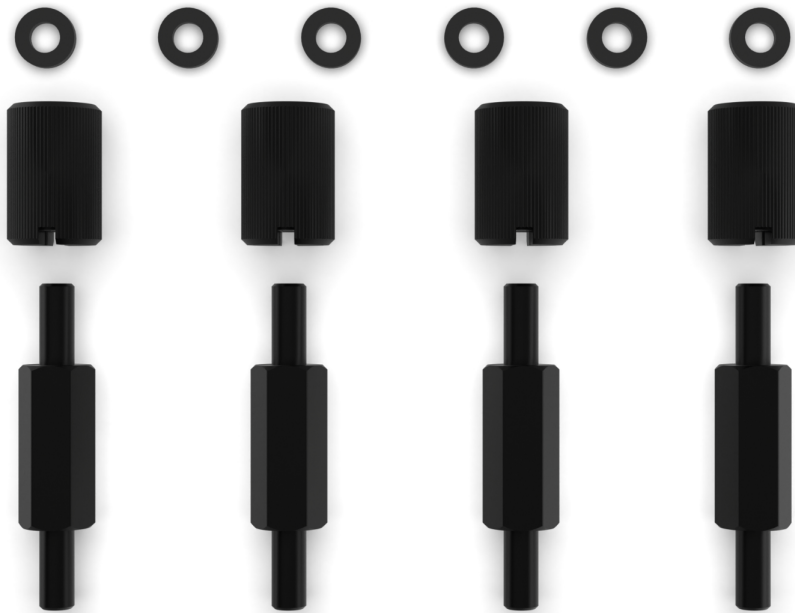

## Alphacool Schrauben Set Core CPU Kühler LGA 1700

Alphacool Artikelnummer: 10199

### Kurzinformation

Alphacool Schrauben Set für Core 1 CPU-Kühlserie für Intel LGA 1700. Ersatzschrauben, inklusive EVA Unterlegscheiben, für das Core 1 Intel Mountingsystem.

### Lieferumfang

- 4x Gewindeschraube INTEL
- 4x Schraubhülse
- 4x EVA Unterlegscheibe

## Technische Daten

Material	Metall
Gewicht	30g
Farbe	schwarz